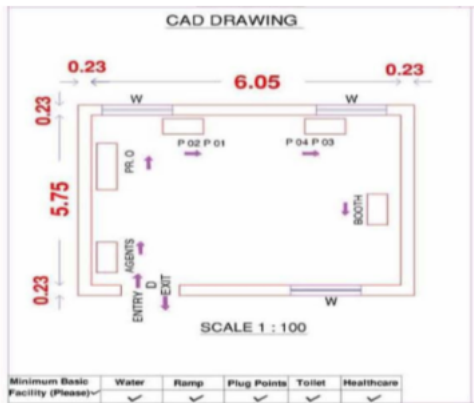

Google Map View

Polling Station Building Front View

ELEVATION

Polling Station Front View

ELEVATION

Cad View

Key MAP View

1 பெயர் : ராஜேஷ்வரி கணவர் பெயர்: முருகன் வீட்டு எண் : 1 வயது : 72 பாலினம் : பெண் Photo is available	WIR1813237	2 பெயர் : கணபதி - தந்தையின் பெயர்: சங்கர் - வீட்டு எண் : 1 வயது : 41 பாலினம் : ஆண் Photo is available	WIR0580423	3 பெயர் : பேச்சியம்மாள் - கணவர் பெயர்: கணபதி - வீட்டு எண் : 1 வயது : 39 பாலினம் : பெண் Photo is available	WIR0580407
4 பெயர் : புவனேஷ்வரி - கணவர் பெயர்: தினகரன் - வீட்டு எண் : 1 வயது : 37 பாலினம் : பெண் Photo is available	WIR0902601	5 பெயர் : ரோஷன் பரத் தந்தையின் பெயர்: பரத் மோகன் வீட்டு எண் : 1 வயது : 21 பாலினம் : ஆண் Photo is available	WIR1812304	6 பெயர் : பரத் - தந்தையின் பெயர்: மோகன் - வீட்டு எண் : 1-1 வயது : 51 பாலினம் : ஆண் Photo is available	WIR1431030
7 பெயர் : ஆனந்தன் - தந்தையின் பெயர்: மோகன் - வீட்டு எண் : 1-1 வயது : 48 பாலினம் : ஆண் Photo is available	WIR1431048	8 பெயர் : கிளாடிரோஸ் - கணவர் பெயர்: பரத் - வீட்டு எண் : 1-1 வயது : 47 பாலினம் : பெண் Photo is available	FRC1685932	9 பெயர் : வசந்தகுமார் - தந்தையின் பெயர்: மோகன் - வீட்டு எண் : 1-1 வயது : 46 பாலினம் : ஆண் Photo is available	FRC1687219
10 பெயர் : சங்கர் - தந்தையின் பெயர்: ஆறுமுகம் - வீட்டு எண் : 1-5 வயது : 71 பாலினம் : ஆண் Photo is available	WIR1431071	11 பெயர் : விஜயா - கணவர் பெயர்: சங்கர் - வீட்டு எண் : 1-5 வயது : 61 பாலினம் : பெண் Photo is available	FRC1681766	12 பெயர் : ஜோதி மணி கணவர் பெயர்: பன்னீர்செல்வம் - வீட்டு எண் : 2 வயது : 67 பாலினம் : பெண் Photo is available	WIR1431089
13 பெயர் : உஷா - கணவர் பெயர்: முருகன் - வீட்டு எண் : 2 வயது : 49 பாலினம் : பெண் Photo is available	WIR0664326	14 பெயர் : ஜெயந்தி - தந்தையின் பெயர்: பன்னீர்செல்வம் - வீட்டு எண் : 2 வயது : 43 பாலினம் : பெண் Photo is available	FRC1685072	15 பெயர் : கோமதி - கணவர் பெயர்: சங்கர் - வீட்டு எண் : 2 வயது : 40 பாலினம் : பெண் Photo is available	WIR0092445
16 பெயர் : பிரகாஷ் - தந்தையின் பெயர்: பன்னீர்செல்வம் - வீட்டு எண் : 2 வயது : 39 பாலினம் : ஆண் Photo is available	FRC1683200	17 பெயர் : பார்த்திபன் - தந்தையின் பெயர்: பெருமாள் - வீட்டு எண் : 2 வயது : 37 பாலினம் : ஆண் Photo is available	WIR0092437	18 பெயர் : அன்னம்மாள் - கணவர் பெயர்: கொல்லாபுரி - வீட்டு எண் : 3 வயது : 73 பாலினம் : பெண் Photo is available	WIR1431097
19 பெயர் : பார்வதி - கணவர் பெயர்: இருதயராஜ் - வீட்டு எண் : 3 வயது : 55 பாலினம் : பெண் Photo is available	WIR1075860	20 பெயர் : நிரம்லா - தந்தையின் பெயர்: கொல்லாபுரி - வீட்டு எண் : 3 வயது : 46 பாலினம் : பெண் Photo is available	WIR0284505	21 பெயர் : டெய்சி ராணீ - கணவர் பெயர்: ராமு - வீட்டு எண் : 3 வயது : 46 பாலினம் : பெண் Photo is available	WIR1075993
22 பெயர் : சிவகாமி - தந்தையின் பெயர்: ராமமூர்த்தி - வீட்டு எண் : 3 வயது : 36 பாலினம் : பெண் Photo is available	WIR0092577	23 பெயர் : ஷாமிலி தந்தையின் பெயர்: இருதயராஜ் வீட்டு எண் : 3 வயது : 34 பாலினம் : பெண் Photo is available	WIR1214246	24 பெயர் : ஷரத் - தந்தையின் பெயர்: இருதயராஜ் - வீட்டு எண் : 3 வயது : 29 பாலினம் : ஆண் Photo is available	WIR1075878
25 பெயர் : ஜெகதம்பாள் - கணவர் பெயர்: கிருஷ்ணன் - வீட்டு எண் : 3-1 வயது : 86 பாலினம் : பெண் Photo is available	FRC3514015	26 பெயர் : சங்கர் - தந்தையின் பெயர்: கிருஷ்ணன் - வீட்டு எண் : 3-1 வயது : 51 பாலினம் : ஆண் Photo is available	WIR0142687	27 பெயர் : அபூர்வம் - கணவர் பெயர்: பெருமாள் - வீட்டு எண் : 3-2 வயது : 66 பாலினம் : பெண் Photo is available	WIR1431113
28 பெயர் : குமார் - தந்தையின் பெயர்: சுப்பிரமணி - வீட்டு எண் : 3-2 வயது : 51 பாலினம் : ஆண் Photo is available	FRC1686633	29 பெயர் : கோமதி - கணவர் பெயர்: குமார் - வீட்டு எண் : 3-2 வயது : 43 பாலினம் : பெண் Photo is available	FRC1686625	30 பெயர் : நவீன் குமார் இதரர் பெயர்: பத்மநாபன் வீட்டு எண் : 3/5 வயது : 24 பாலினம் : ஆண் Photo is available	WIR1531300