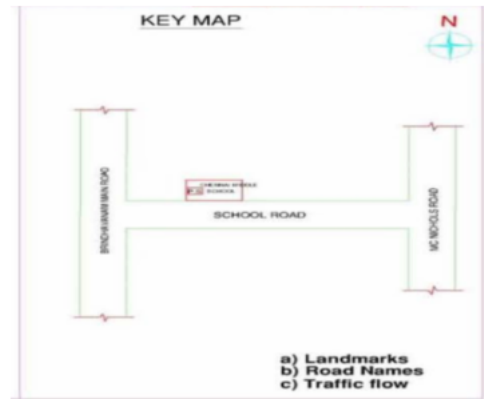

Key MAP View