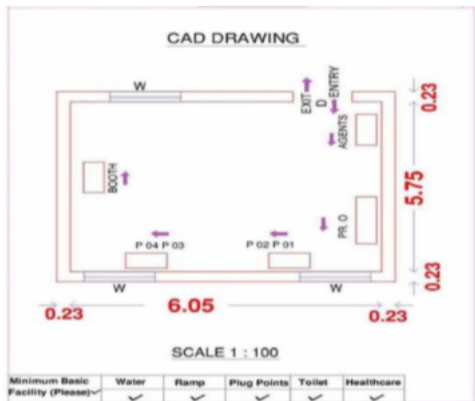

வாக்காளர் பதிவு அலுவலரின்  
கையொப்பம்

Nazri Naksha

Google Map View

Polling Station Building Front View

Polling Station Front View

Cad View

Key MAP View

சட்டமன்றத் தொகுதியின் எண் மற்றும் பெயர் : 16-எழும்பூர்  
பிரிவு எண் மற்றும் பெயர் 1-சேத்துப்பட்டு வார்டு எண். 108 ஜெகநாதபுரம் முதல் தெரு