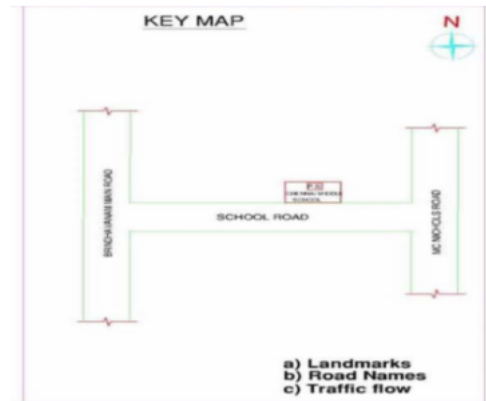

வாக்காளர் பதிவு அலுவலரின்  
கையொப்பம்

Nazri Naksha

Google Map View

Polling Station Building Front View

Polling Station Front View

Cad View

Key MAP View

சட்டமன்றத் தொகுதியின் எண் மற்றும் பெயர் : 16-எழும்பூர்  
பிரிவு எண் மற்றும் பெயர் 1-சேத்துப்பட்டு வார்டு எண். 108 ஜெகநாதபுரம் முதல் தெரு