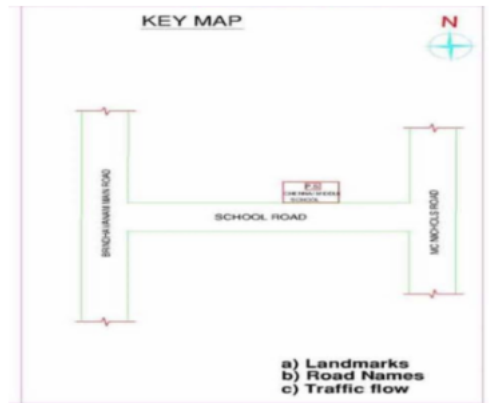

Key MAP View