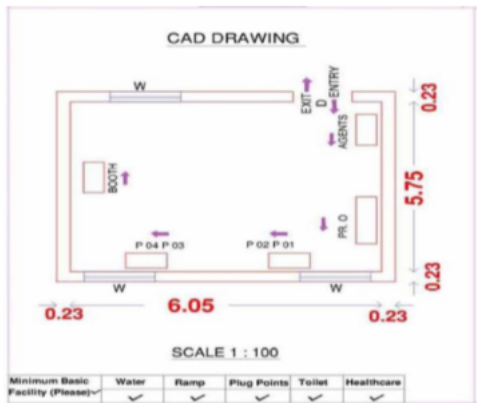

வாக்காளர் பதிவு அலுவலரின்
கையொப்பம்

Nazri Naksha

Google Map View

Polling Station Building Front View

Polling Station Front View

Cad View

Key MAP View

1 பெயர் : ரத்தினா - தந்தையின் பெயர்: கோட்டையா - வீட்டு எண் : 1 வயது : 68 பாலினம் : பெண் Photo is available	WIR1475029	2 பெயர் : கிருபானந்தம் - தந்தையின் பெயர்: தியாகராஜன் - வீட்டு எண் : 1 வயது : 47 பாலினம் : ஆண் Photo is available	WIR1475037	3 பெயர் : கலையரசன் - தந்தையின் பெயர்: ரங்கநாதன் - வீட்டு எண் : 2 வயது : 61 பாலினம் : ஆண் Photo is available	WIR0904193
4 பெயர் : கமலச்செல்வி - கணவர் பெயர்: கலையரசன் - வீட்டு எண் : 2 வயது : 56 பாலினம் : பெண் Photo is available	WIR0904102	5 பெயர் : சோபனா - தந்தையின் பெயர்: லாசர் - வீட்டு எண் : 2 வயது : 37 பாலினம் : பெண் Photo is available	WIR0584664	6 பெயர் : எஸ்தர் - தந்தையின் பெயர்: ஜான் - வீட்டு எண் : 2 வயது : 36 பாலினம் : பெண் Photo is available	WIR0081224
7 பெயர் : சத்யநாராயணன் - தந்தையின் பெயர்: ரவி - வீட்டு எண் : 2 வயது : 30 பாலினம் : ஆண் Photo is available	WIR0856765	8 பெயர் : சாந்தி கணவர் பெயர்: பஞ்சா சராம் வீட்டு எண் : 2 வயது : 29 பாலினம் : பெண் Photo is available	WIR1662527	9 பெயர் : விஜய் தந்தையின் பெயர்: ராஜ் குமார் வீட்டு எண் : 2 வயது : 23 பாலினம் : ஆண் Photo is available	WIR1601285
10 பெயர் : ஜானவி தந்தையின் பெயர்: கார்த்திகேயன் வீட்டு எண் : 2 வயது : 21 பாலினம் : பெண் Photo is available	WIR1827989	11 பெயர் : பத்மா - கணவர் பெயர்: ராதாகிருஷ்ணன் - வீட்டு எண் : 2-1 வயது : 61 பாலினம் : பெண் Photo is available	WIR1475045	12 பெயர் : கார்த்திக் - தந்தையின் பெயர்: ஜெகநாதன் - வீட்டு எண் : 2-1 வயது : 52 பாலினம் : ஆண் Photo is available	FRC1708825
13 பெயர் : ஷோபனா - கணவர் பெயர்: கார்த்திக் - வீட்டு எண் : 2-1 வயது : 46 பாலினம் : பெண் Photo is available	FRC1707314	14 பெயர் : கீதா - கணவர் பெயர்: ராஜ்குமார் - வீட்டு எண் : 2-1 வயது : 44 பாலினம் : பெண் Photo is available	FRC1040443	15 பெயர் : சரளா தேவி தந்தையின் பெயர்: விஜய்ஆனந்த் வீட்டு எண் : 2/3 வயது : 31 பாலினம் : பெண் Photo is available	WIR1631068
16 பெயர் : ஜயலக்ஷ்மி தந்தையின் பெயர்: யோகானந்தம் வீட்டு எண் : 2/5 வயது : 25 பாலினம் : பெண் Photo is available	WIR1570738	17 பெயர் : கோபி கிருஷ்ணன் தந்தையின் பெயர்: ராதா கிருஷ்ணன் வீட்டு எண் : 2/26 வயது : 40 பாலினம் : ஆண் Photo is available	WIR1601236	18 பெயர் : அக்ரம் உள்ளா - தந்தையின் பெயர்: பசி உள்ளா - வீட்டு எண் : 2A வயது : 41 பாலினம் : ஆண் Photo is available	WIR1099290
19 பெயர் : சுபம்மாள் - கணவர் பெயர்: கிருஷ்ணமூர்த்தி - வீட்டு எண் : 2A-1 வயது : 66 பாலினம் : பெண் Photo is available	WIR1475052	20 பெயர் : பிரேம்குமார் - தந்தையின் பெயர்: கிருஷ்ணமூர்த்தி - வீட்டு எண் : 2A-1 வயது : 48 பாலினம் : ஆண் Photo is available	FRC1292119	21 பெயர் : தேவி - தந்தையின் பெயர்: கிருஷ்ணமூர்த்தி - வீட்டு எண் : 2A-1 வயது : 42 பாலினம் : பெண் Photo is available	FRC1040450
22 பெயர் : பாண்பிரியா - தந்தையின் பெயர்: கிருஷ்ணமூர்த்தி - வீட்டு எண் : 2A-1 வயது : 39 பாலினம் : பெண் Photo is available	FRC3574415	23 பெயர் : மீனாட்சி - கணவர் பெயர்: ரவி - வீட்டு எண் : 2A-2 வயது : 51 பாலினம் : பெண் Photo is available	WIR1475060	24 பெயர் : ரெபேக்கா - கணவர் பெயர்: லாசர் - வீட்டு எண் : 3 வயது : 73 பாலினம் : பெண் Photo is available	FRC1292143
25 பெயர் : விஜய்ஆனந்த் - தந்தையின் பெயர்: லாசர் - வீட்டு எண் : 3 வயது : 41 பாலினம் : ஆண் Photo is available	FRC1712066	26 பெயர் : சொப்னா - தாயின் பெயர்: ரெபெகா - வீட்டு எண் : 3 வயது : 36 பாலினம் : பெண் Photo is available	WIR0765941	27 பெயர் : ஜானகியம்மாள் - கணவர் பெயர்: கொண்டையா - வீட்டு எண் : 4 வயது : 71 பாலினம் : பெண் Photo is available	WIR1475086
28 பெயர் : ராஜீவ் - தந்தையின் பெயர்: கொண்டையா - வீட்டு எண் : 4 வயது : 53 பாலினம் : ஆண் Photo is available	WIR1475094	29 பெயர் : நீலாவதி - தந்தையின் பெயர்: கொண்டையா - வீட்டு எண் : 4 வயது : 50 பாலினம் : பெண் Photo is available	WIR1475102	30 பெயர் : சூதாலதா - கணவர் பெயர்: ராஜீ - வீட்டு எண் : 4 வயது : 49 பாலினம் : பெண் Photo is available	FRC1292408