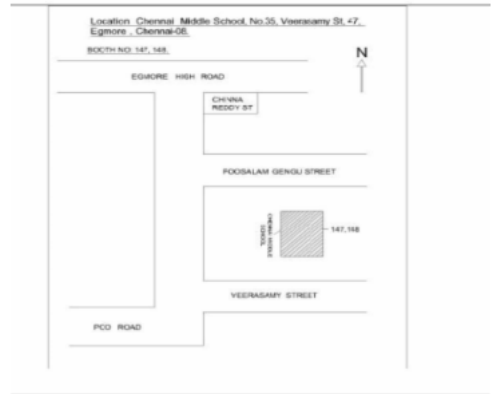

Key MAP View