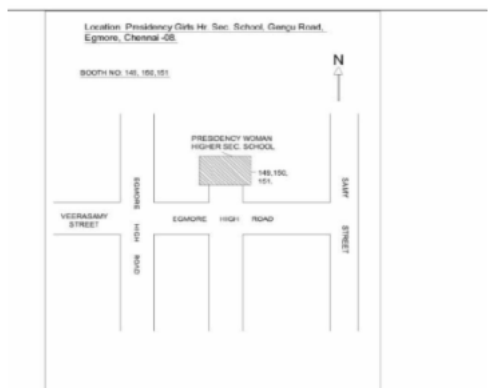

Key MAP View