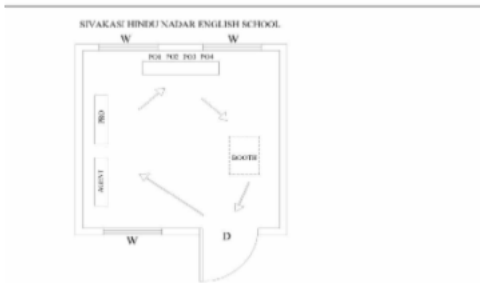

வாக்காளர் பதிவு அலுவலரின்  
கையொப்பம்

**Nazri Naksha**

**Google Map View**

**Polling Station Building Front View**

**Polling Station Front View**

**Cad View**

**Key MAP View**

Minimum Basic Amenities	Water Available	Ramp Available	Plug points Available	Toilet Available	Healthcare Available
	Available	Available	Available	Available	Available