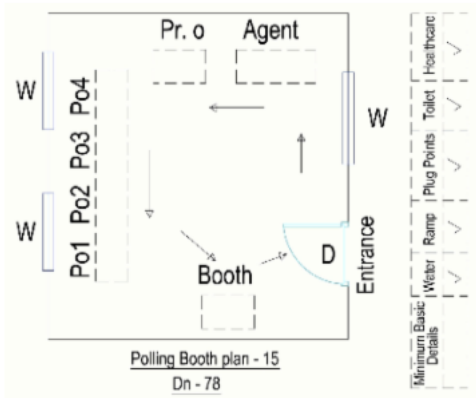

வாக்காளர் பதிவு அலுவலரின்  
கையொப்பம்

Nazri Naksha

Google Map View

Polling Station Building Front View

Chennai Middle School - Erran st.

Polling Station Front View

Chennai Middle School - Erran st.

Cad View

Key MAP View

சட்டமன்றத் தொகுதியின் எண் மற்றும் பெயர் : 16-எழும்பூர்  
பிரிவு எண் மற்றும் பெயர் 1-புரசைவாக்கம் வார்டு எண். 78 முத்து நாயக்கன் தெரு

பாகம் எண் : 20