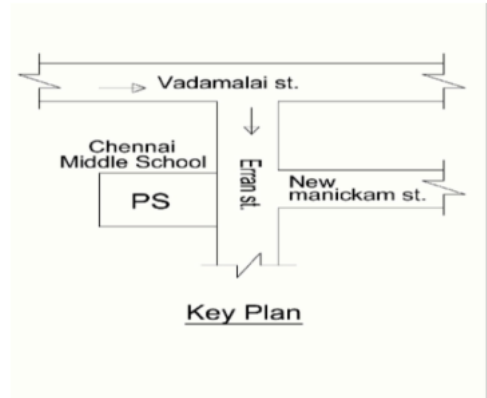

வாக்காளர் பதிவு அலுவலரின்  
கையொப்பம்

Nazri Naksha

Google Map View

Polling Station Building Front View

Chennai Middle School - Erran st.

Polling Station Front View

Chennai Middle School - Erran st.

Cad View

Key MAP View

சட்டமன்றத் தொகுதியின் எண் மற்றும் பெயர் : 16-எழும்பூர்  
பிரிவு எண் மற்றும் பெயர் 1-புரசைவாக்கம் வார்டு எண். 78 முத்து நாயக்கன் தெரு

பாகம் எண் : 20