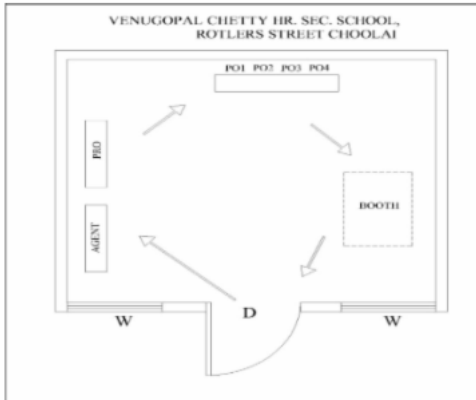

Google Map View

Polling Station Building Front View

Polling Station Front View

Cad View

Key MAP View

சட்டமன்றத் தொகுதியின் எண் மற்றும் பெயர் : 16-எழும்பூர்
பிரிவு எண் மற்றும் பெயர் 1-சூளை வார்டு எண். 58 ராடல்வ் தெரு