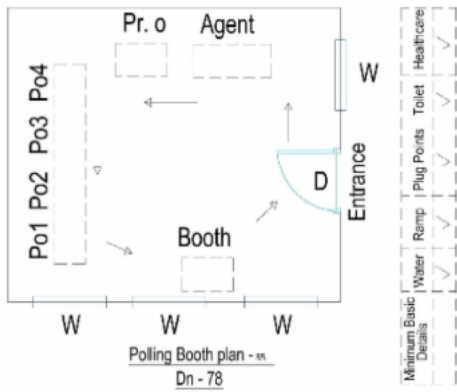

Polling Station Front View

NNMP Shed - Manickam st.

NNMP Shed - Manickam st.

Cad View

Key MAP View

சட்டமன்றத் தொகுதியின் எண் மற்றும் பெயர் : 16-எழும்பூர்

பிரிவு எண் மற்றும் பெயர் 1-சூளை வார்டு எண். 78 சென்ன கேசவ பெருமாள் கோவில் தெரு (குடிசைப் பகுதி)