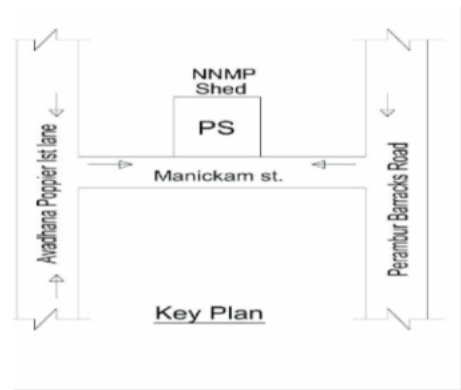

Polling Station Front View

NNMP Shed - Manickam st.

NNMP Shed - Manickam st.

Cad View

Key MAP View

சட்டமன்றத் தொகுதியின் எண் மற்றும் பெயர் : 16-எழும்பூர்

பிரிவு எண் மற்றும் பெயர் 1-சூளை வார்டு எண். 78 சென்ன கேசவ பெருமாள் கோவில் தெரு (குடிசைப் பகுதி)