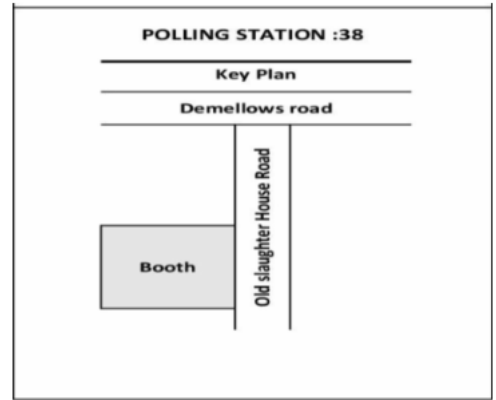

Key MAP View