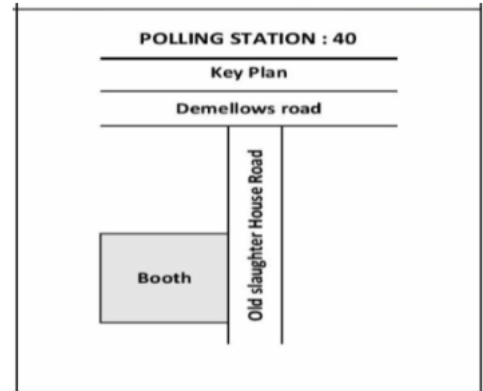

Google Map View

Polling Station Building Front View

Polling Station Front View

Cad View

Key MAP View

சட்டமன்றத் தொகுதியின் எண் மற்றும் பெயர் : 16-எழும்பூர்
பிரிவு எண் மற்றும் பெயர் 1-சூளை வார்டு எண். 77 ரூத்திரப்பா தெரு