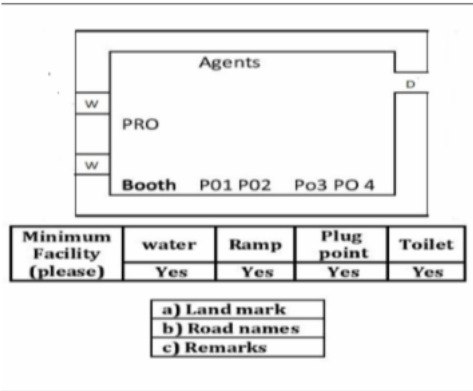

Google Map View

Polling Station Building Front View

Polling Station Front View

Cad View

Key MAP View

சட்டமன்றத் தொகுதியின் எண் மற்றும் பெயர் : 16-எழும்பூர்
பிரிவு எண் மற்றும் பெயர் 1-சூளை வார்டு எண். 77 ரூத்திரப்பா தெரு