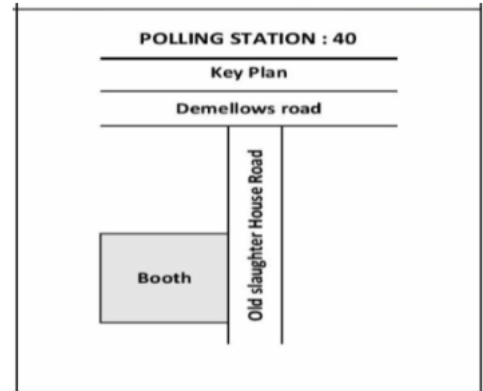

வாக்காளர் பதிவு அலுவலரின்  
கையொப்பம்

**Nazri Naksha**

**Google Map View**

**Polling Station Building Front View**

**Polling Station Front View**

**Cad View**

**Key MAP View**

சட்டமன்றத் தொகுதியின் எண் மற்றும் பெயர் : 16-எழும்பூர்  
பிரிவு எண் மற்றும் பெயர் 1-சூளை வார்டு எண். 77 தொடக்ககலை குமரப்பா தெரு