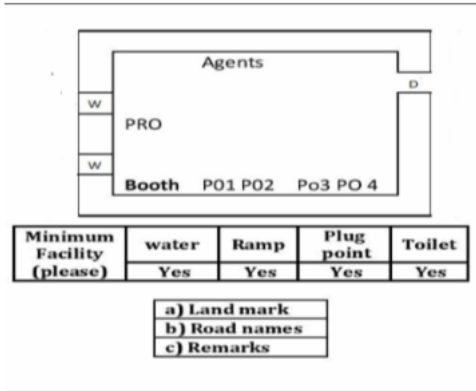

வாக்காளர் பதிவு அலுவலரின்  
கையொப்பம்

**Nazri Naksha**

**Google Map View**

**Polling Station Building Front View**

**Polling Station Front View**

**Cad View**

**Key MAP View**

சட்டமன்றத் தொகுதியின் எண் மற்றும் பெயர் : 16-எழும்பூர்  
பிரிவு எண் மற்றும் பெயர் 1-சூளை வார்டு எண். 77 தொடக்ககலை குமரப்பா தெரு