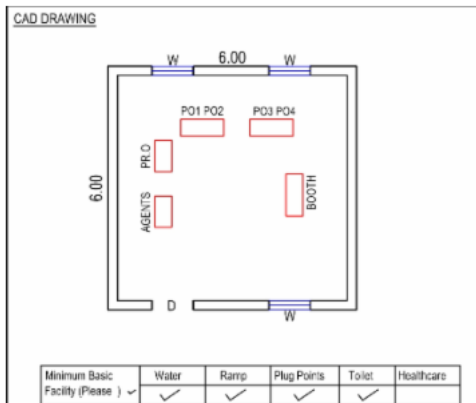

வாக்காளர் பதிவு அலுவலரின்
கையொப்பம்

Nazri Naksha

Google Map View

Polling Station Building Front View

Polling Station Front View

Cad View

Key MAP View

1 பெயர் : கலாவதிசாவித்திரி - கணவர் பெயர்: லூக்காஸ்புஷ்பராஜ் - வீட்டு எண் : 1 வயது : 70 பாலினம் : பெண்	WIR0871335 Photo is available	2 பெயர் : குணசேகரன் - தந்தையின் பெயர்: முருகேசன் - வீட்டு எண் : 1 வயது : 65 பாலினம் : ஆண்	WIR1275023 Photo is available	3 பெயர் : ரோகினி - கணவர் பெயர்: குணசேகரன் - வீட்டு எண் : 1 வயது : 59 பாலினம் : பெண்	WIR1275031 Photo is available
4 பெயர் : ராயன் சந்தோஷ் நாதன் - தந்தையின் பெயர்: பாக்கியநாதன் - வீட்டு எண் : 1 வயது : 58 பாலினம் : ஆண்	WIR1275049 Photo is available	5 பெயர் : அஞ்சலி - கணவர் பெயர்: ரகு - வீட்டு எண் : 1 வயது : 37 பாலினம் : பெண்	WIR0210476 Photo is available	6 பெயர் : பரமேஸ்வரி - கணவர் பெயர்: சந்தோஷ் - வீட்டு எண் : 1-3 வயது : 55 பாலினம் : பெண்	WIR1275056 Photo is available
7 பெயர் : ரகு - தாயின் பெயர்: குப்பம்மாள் - வீட்டு எண் : 1-4 வயது : 39 பாலினம் : ஆண்	KFD3640653 Photo is available	8 பெயர் : கலியபெருமாள் - தந்தையின் பெயர்: பெருமாள் - வீட்டு எண் : 2 வயது : 66 பாலினம் : ஆண்	WIR1275072 Photo is available	9 பெயர் : புஷ்பா - கணவர் பெயர்: விஜயகுமார் - வீட்டு எண் : 2 வயது : 37 பாலினம் : பெண்	WIR0210294 Photo is available
10 பெயர் : வி மாலினி தந்தையின் பெயர்: வினோத்குமார் வீட்டு எண் : 2 வயது : 27 பாலினம் : பெண்	WIR1716075 Photo is available	11 பெயர் : தர்ஷீநி தந்தையின் பெயர்: விஜயகுமார் வீட்டு எண் : 2 வயது : 20 பாலினம் : பெண்	WIR1739556 Photo is available	12 பெயர் : சபாஷினி - தந்தையின் பெயர்: ஜெயகுமார் - வீட்டு எண் : 2-1-1 வயது : 43 பாலினம் : பெண்	KFD1657295 Photo is available
13 பெயர் : நவீன்குமார் - தந்தையின் பெயர்: ஜெயகுமார் - வீட்டு எண் : 2-1-1 வயது : 39 பாலினம் : ஆண்	KFD3646320 Photo is available	14 பெயர் : வேளாங்கன்னி - தந்தையின் பெயர்: சண்முகம் - வீட்டு எண் : 2-2 வயது : 45 பாலினம் : ஆண்	WIR0918086 Photo is available	15 பெயர் : சித்ரா - கணவர் பெயர்: அசோகன் - வீட்டு எண் : 2-2-2 வயது : 51 பாலினம் : பெண்	KFD2242709 Photo is available
16 பெயர் : விஜயகுமார் - தந்தையின் பெயர்: கலியபெருமாள் - வீட்டு எண் : 2-3-2 வயது : 42 பாலினம் : ஆண்	KFD3651387 Photo is available	17 பெயர் : சதீஸ்குமார் - தந்தையின் பெயர்: கதிரேசன் - வீட்டு எண் : 3 வயது : 30 பாலினம் : ஆண்	WIR0871392 Photo is available	18 பெயர் : கீர்த்தனா தந்தையின் பெயர்: சாந்தகுமார் வீட்டு எண் : 3/ஏ வயது : 23 பாலினம் : பெண்	WIR1617836 Photo is available
19 பெயர் : ஜெபமாலை - தந்தையின் பெயர்: அருணாச்சலம் - வீட்டு எண் : 4 வயது : 57 பாலினம் : பெண்	WIR0149997 Photo is available	20 பெயர் : வேலா பா தந்தையின் பெயர்: பாலகிருஷ்ணன் க வீட்டு எண் : 4 வயது : 41 பாலினம் : ஆண்	WIR1640341 Photo is available	21 பெயர் : திவாகர் - தந்தையின் பெயர்: அருணாச்சலம் - வீட்டு எண் : 4 வயது : 36 பாலினம் : ஆண்	WIR0150003 Photo is available
22 பெயர் : பாஸ்கர் - தந்தையின் பெயர்: சுந்தரம் - வீட்டு எண் : 4E வயது : 54 பாலினம் : ஆண்	KFD6895874 Photo is available	23 பெயர் : புஷ்பலதா - கணவர் பெயர்: பாஸ்கர் - வீட்டு எண் : 4E வயது : 53 பாலினம் : பெண்	KFD6895882 Photo is available	24 பெயர் : திஸீப்குமார் பத்மநாபன் தந்தையின் பெயர்: பத்மநாபன் பார்த்தசாரதி வீட்டு எண் : 5 வயது : 37 பாலினம் : ஆண்	WIR1786516 Photo is available
25 பெயர் : விஜயகுமார் ன் தந்தையின் பெயர்: நாடுதம்பி வீட்டு எண் : 5 வயது : 32 பாலினம் : ஆண்	WIR1762574 Photo is available	26 பெயர் : வினோத் - தந்தையின் பெயர்: சேகர் - வீட்டு எண் : 5 வயது : 31 பாலினம் : ஆண்	WIR0871434 Photo is available	27 பெயர் : விஜய் - தந்தையின் பெயர்: சேகர் - வீட்டு எண் : 5 வயது : 29 பாலினம் : பெண்	WIR0871376 Photo is available
28 பெயர் : சரத்குமார் - தந்தையின் பெயர்: டேனியல் - வீட்டு எண் : 5 வயது : 28 பாலினம் : ஆண்	WIR1114933 Photo is available	29 பெயர் : கௌதமி தந்தையின் பெயர்: சேகர் வீட்டு எண் : 5 வயது : 20 பாலினம் : பெண்	WIR1736925 Photo is available	30 பெயர் : பொன்னுசானமி - தந்தையின் பெயர்: கண்ணன் - வீட்டு எண் : 6 வயது : 70 பாலினம் : ஆண்	WIR1100718 Photo is available