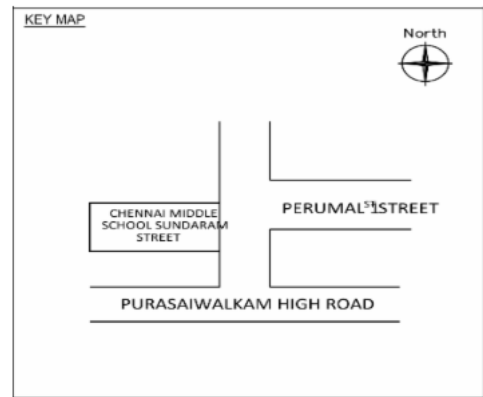

Key MAP View