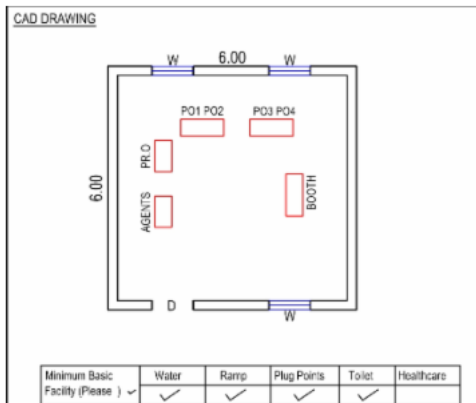

வாக்காளர் பதிவு அலுவலரின்
கையொப்பம்

Nazri Naksha

Google Map View

Polling Station Building Front View

Polling Station Front View

Cad View

Key MAP View

சட்டமன்றத் தொகுதியின் எண் மற்றும் பெயர் : 16-எழும்பூர் -
பிரிவு எண் மற்றும் பெயர் 1-புரசைவாக்கம் வார்டு எண். 99 பொன்னன் 2வது சந்து