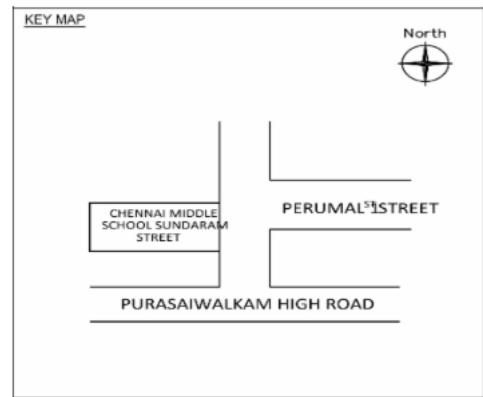

வாக்காளர் பதிவு அலுவலரின்
கையொப்பம்

Nazri Naksha

Google Map View

Polling Station Building Front View

Polling Station Front View

Cad View

Key MAP View

சட்டமன்றத் தொகுதியின் எண் மற்றும் பெயர் : 16-எழும்பூர் -
பிரிவு எண் மற்றும் பெயர் 1-புரசைவாக்கம் வார்டு எண். 99 பொன்னன் 2வது சந்து