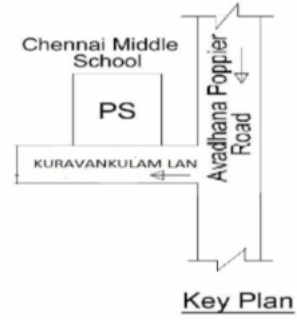

Polling Station Front View

CHENNAI MIDDLE SCHOOL KURAVANKULAM LANE

CHENNAI MIDDLE SCHOOL KURAVANKULAM LANE

Cad View

Key MAP View

சட்டமன்றத் தொகுதியின் எண் மற்றும் பெயர் : 16-எழும்பூர்  
பிரிவு எண் மற்றும் பெயர் 1-சூளை வார்டு எண். 78 குறவன் குளம் 1வது சந்து