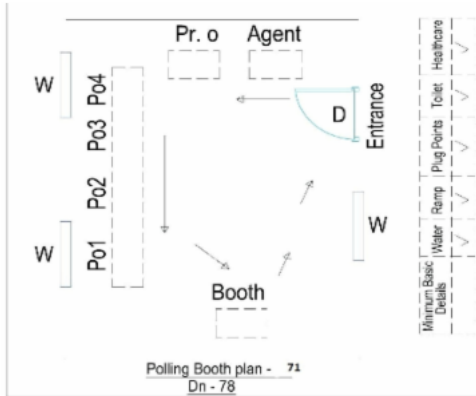

### 4. வாக்காளர்களின் எண்ணிக்கை

தொடங்கும் வரிசை எண்	முடியும் வரிசை எண்.	நிகர வாக்காளர்களின் எண்ணிக்கை			
		ஆண்	பெண்	மூன்றாம் பாலினம்	மொத்தம்
1	933	443	489	1	933

கையொப்பம்

Nazri Naksha

Google Map View

Polling Station Building Front View

Polling Station Front View

CHENNAI MIDDLE SCHOOL KURAVANKULAM LANE

CHENNAI MIDDLE SCHOOL KURAVANKULAM LANE

Cad View

Key MAP View

சட்டமன்றத் தொகுதியின் எண் மற்றும் பெயர் : 16-எழும்பூர்  
பிரிவு எண் மற்றும் பெயர் 1-சூளை வார்டு எண். 78 குறவன் குளம் 1வது சந்து