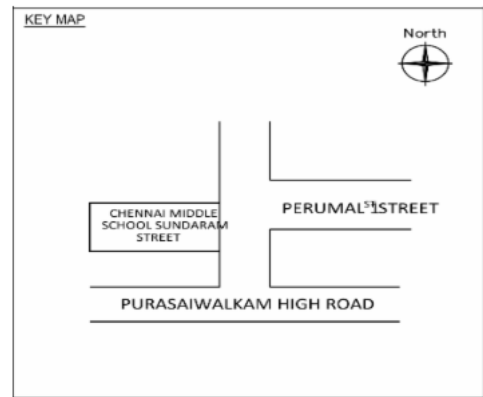

வாக்காளர் பதிவு அலுவலரின்
கையொப்பம்

Nazri Naksha

Google Map View

Polling Station Building Front View

Polling Station Front View

Cad View

Key MAP View

சட்டமன்றத் தொகுதியின் எண் மற்றும் பெயர் : 16-எழும்பூர் பிரிவு எண் மற்றும் பெயர் 1-புரசைவாக்கம் வார்டு எண். 99 வீராசாமி தெரு