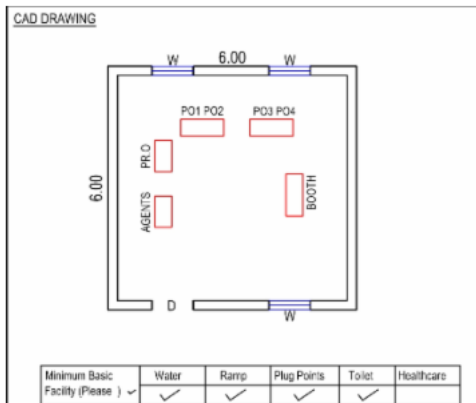

வாக்காளர் பதிவு அலுவலரின்
கையொப்பம்

Nazri Naksha

Google Map View

Polling Station Building Front View

Polling Station Front View

Cad View

Key MAP View

சட்டமன்றத் தொகுதியின் எண் மற்றும் பெயர் : 16-எழும்பூர் பிரிவு எண் மற்றும் பெயர் 1-புரசைவாக்கம் வார்டு எண். 99 வீராசாமி தெரு