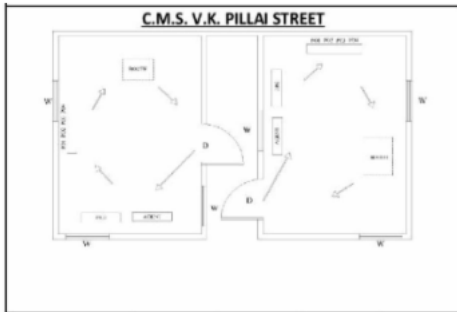

Polling Station Front View

Cad View

Minimum Basic Amenities	Water	Ramp	Plug points	Toilet
	Available	Available	Available	Available

Key MAP View

சட்டமன்றத் தொகுதியின் எண் மற்றும் பெயர் : 16-எழும்பூர்
பிரிவு எண் மற்றும் பெயர் 1-சூளை வார்டு எண். 78 ஆண்டியப்பன் தெரு