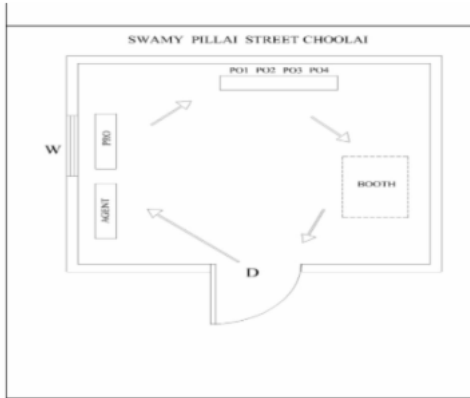

Cad View

Key MAP View