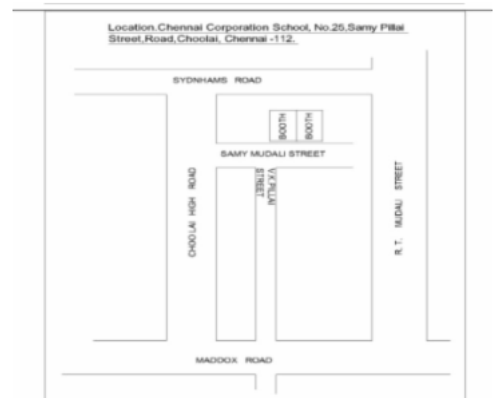

Cad View

Key MAP View