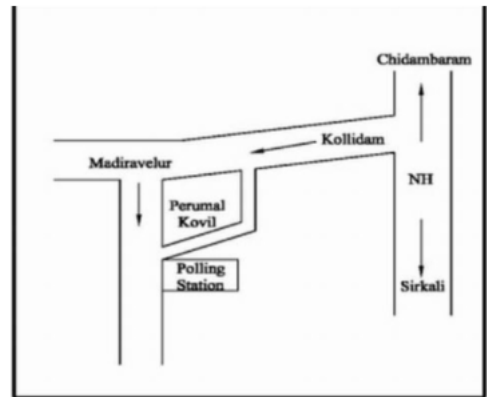

Google Map View

Polling Station Building Front View

Polling Station Front View

Cad View

Key MAP View

1	YDW0878348	பெயர் : சத்தியபாலன் - தந்தையின் பெயர்: சண்முகம் - வீட்டு எண் : 1-23 வயது : 29 பாலினம் : ஆண்	Photo is available	2	YDW1858471	பெயர் : நிஷ தந்தையின் பெயர்: ரவிசந்தரன் வீட்டு எண் : 1/139 வயது : 25 பாலினம் : பெண்	Photo is available	3	YDW0588640	பெயர் : அம்பிகா - கணவர் பெயர்: பாலகிருஷ்ணன் - வீட்டு எண் : 1-153 வயது : 74 பாலினம் : பெண்	Photo is available
4	CHB2624385	பெயர் : கண்ணன் - தந்தையின் பெயர்: கணேசன் - வீட்டு எண் : 1-153 வயது : 51 பாலினம் : ஆண்	Photo is available	5	YDW0588517	பெயர் : கவி - தந்தையின் பெயர்: கண்ணன் - வீட்டு எண் : 1-153 வயது : 31 பாலினம் : ஆண்	Photo is available	6	YDW0085449	பெயர் : நாகலெட்சுமி - கணவர் பெயர்: ரமேஷ் - வீட்டு எண் : 2-11 வயது : 41 பாலினம் : பெண்	Photo is available
7	YDW0125716	பெயர் : சபாபதி - தந்தையின் பெயர்: ரெங்கசாமி - வீட்டு எண் : 2-18 வயது : 42 பாலினம் : ஆண்	Photo is available	8	YDW1084979	பெயர் : மதியழகன் - தந்தையின் பெயர்: ரங்கன் - வீட்டு எண் : 2-107 வயது : 65 பாலினம் : ஆண்	Photo is available	9	YDW1027861	பெயர் : அபினாஷ் தந்தையின் பெயர்: பொன்செழியன் வீட்டு எண் : 2/112எ வயது : 29 பாலினம் : ஆண்	Photo is available
10	CHB0976589	பெயர் : ரவிச்சந்திரன் - தந்தையின் பெயர்: வைத்தியநாதசாமி வீட்டு எண் : 2-128 வயது : 59 பாலினம் : ஆண்	Photo is available	11	YDW1084987	பெயர் : ஆசைத்தம்பி - தந்தையின் பெயர்: வைத்தியநாதசாமி வீட்டு எண் : 2-128 வயது : 57 பாலினம் : ஆண்	Photo is available	12	CHB2620797	பெயர் : சூமதி - கணவர் பெயர்: ரவிச்சந்திரன் - வீட்டு எண் : 2-128 வயது : 45 பாலினம் : பெண்	Photo is available
13	YDW0000356	பெயர் : கலைவாணி - கணவர் பெயர்: ஆசைத்தம்பி - வீட்டு எண் : 2-128 வயது : 43 பாலினம் : பெண்	Photo is available	14	YDW1923960	பெயர் : அறிவுச்சுடர் தந்தையின் பெயர்: ரவிச்சந்திரன் வீட்டு எண் : 2/128 வயது : 26 பாலினம் : ஆண்	Photo is available	15	YDW1936335	பெயர் : அரவிந்தன் தந்தையின் பெயர்: ரவிச்சந்திரன் வீட்டு எண் : 2/128 வயது : 25 பாலினம் : பெண்	Photo is available
16	CHB0979047	பெயர் : வசந்தா - கணவர் பெயர்: குணசேகரன் - வீட்டு எண் : 2-129 வயது : 64 பாலினம் : பெண்	Photo is available	17	CHB2620748	பெயர் : விஜயக்குமார் - தந்தையின் பெயர்: குணசேகரன் - வீட்டு எண் : 2-129 வயது : 40 பாலினம் : ஆண்	Photo is available	18	YDW1084995	பெயர் : அன்பழகன் - தந்தையின் பெயர்: ரெங்கசாமி - வீட்டு எண் : 2-132 வயது : 66 பாலினம் : ஆண்	Photo is available
19	CHB2621266	பெயர் : தமிழரசி - இதரர் பெயர்: அன்பழகன் - வீட்டு எண் : 2-132 வயது : 64 பாலினம் : பெண்	Photo is available	20	CHB2620664	பெயர் : வேல்முருகன் - தந்தையின் பெயர்: ராமு - வீட்டு எண் : 2-132 வயது : 52 பாலினம் : ஆண்	Photo is available	21	YDW0199612	பெயர் : ராஜேஸ்வரி - கணவர் பெயர்: வேல்முருகன் - வீட்டு எண் : 2-132 வயது : 41 பாலினம் : பெண்	Photo is available
22	YDW0364190	பெயர் : பாண்டியன் - தந்தையின் பெயர்: ராஜேந்திரன் - வீட்டு எண் : 2-132 வயது : 34 பாலினம் : ஆண்	Photo is available	23	CHB0979187	பெயர் : ராஜேந்திரன் - தந்தையின் பெயர்: பொன்னுசாமி - வீட்டு எண் : 2-132A வயது : 64 பாலினம் : ஆண்	Photo is available	24	CHB0979229	பெயர் : வசந்தி - கணவர் பெயர்: ராஜேந்திரன் - வீட்டு எண் : 2-132A வயது : 59 பாலினம் : பெண்	Photo is available
25	YDW0588483	பெயர் : ராஜா - தந்தையின் பெயர்: ராஜேந்திரன் - வீட்டு எண் : 2-132A வயது : 33 பாலினம் : ஆண்	Photo is available	26	CHB2620896	பெயர் : கண்ணன் - தந்தையின் பெயர்: சின்னதுரை - வீட்டு எண் : 2-133 வயது : 53 பாலினம் : ஆண்	Photo is available	27	YDW1911718	பெயர் : காயத்ரி தந்தையின் பெயர்: கண்ணன் வீட்டு எண் : 2/133 வயது : 23 பாலினம் : பெண்	Photo is available
28	YDW2129211	பெயர் : கதிரவன் க தந்தையின் பெயர்: கண்ணன் வீட்டு எண் : 2/133 வயது : 20 பாலினம் : ஆண்	Photo is available	29	YDW2287787	பெயர் : புன்னகை தந்தையின் பெயர்: சின்னதுரை வீட்டு எண் : 2/133பி வயது : 50 பாலினம் : ஆண்	Photo is available	30	CHB2620680	பெயர் : பானுமதி - கணவர் பெயர்: ராமையன் - வீட்டு எண் : 2-134 வயது : 64 பாலினம் : பெண்	Photo is available