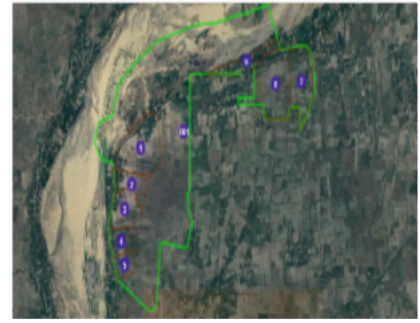

Google Map View