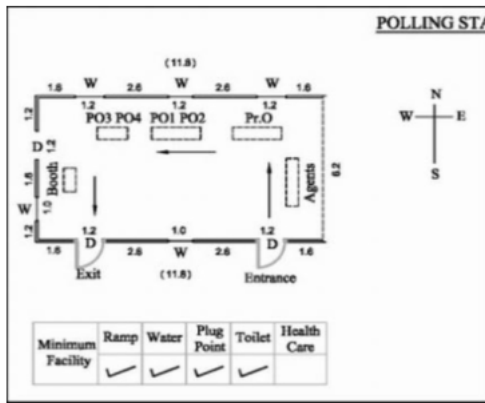

Google Map View

Polling Station Building Front View

Polling Station Front View

Cad View

Key MAP View

1	YDW0878348	பெயர் : சத்தியபாலன் - தந்தையின் பெயர்: சண்முகம் - வீட்டு எண் : 1-23 வயது : 29 பாலினம் : ஆண்	Photo is available	2	YDW1858471	பெயர் : நிஷ தந்தையின் பெயர்: ரவிசந்தரன் வீட்டு எண் : 1/139 வயது : 25 பாலினம் : பெண்	Photo is available	3	YDW0588640	பெயர் : அம்பிகா - கணவர் பெயர்: பாலகிருஷ்ணன் - வீட்டு எண் : 1-153 வயது : 74 பாலினம் : பெண்	Photo is available
4	CHB2624385	பெயர் : கண்ணன் - தந்தையின் பெயர்: கணேசன் - வீட்டு எண் : 1-153 வயது : 51 பாலினம் : ஆண்	Photo is available	5	YDW0588517	பெயர் : கவி - தந்தையின் பெயர்: கண்ணன் - வீட்டு எண் : 1-153 வயது : 31 பாலினம் : ஆண்	Photo is available	6	YDW0085449	பெயர் : நாகலெட்சுமி - கணவர் பெயர்: ரமேஷ் - வீட்டு எண் : 2-11 வயது : 41 பாலினம் : பெண்	Photo is available
7	YDW0125716	பெயர் : சபாபதி - தந்தையின் பெயர்: ரெங்கசாமி - வீட்டு எண் : 2-18 வயது : 42 பாலினம் : ஆண்	Photo is available	8	YDW1084979	பெயர் : மதியழகன் - தந்தையின் பெயர்: ரங்கன் - வீட்டு எண் : 2-107 வயது : 65 பாலினம் : ஆண்	Photo is available	9	YDW1027861	பெயர் : அபினாஷ் தந்தையின் பெயர்: பொன்செழியன் வீட்டு எண் : 2/112எ வயது : 29 பாலினம் : ஆண்	Photo is available
10	CHB0976589	பெயர் : ரவிச்சந்திரன் - தந்தையின் பெயர்: வைத்தியநாதசாமி வீட்டு எண் : 2-128 வயது : 59 பாலினம் : ஆண்	Photo is available	11	YDW1084987	பெயர் : ஆசைத்தம்பி - தந்தையின் பெயர்: வைத்தியநாதசாமி வீட்டு எண் : 2-128 வயது : 57 பாலினம் : ஆண்	Photo is available	12	CHB2620797	பெயர் : சூமதி - கணவர் பெயர்: ரவிச்சந்திரன் - வீட்டு எண் : 2-128 வயது : 45 பாலினம் : பெண்	Photo is available
13	YDW0000356	பெயர் : கலைவாணி - கணவர் பெயர்: ஆசைத்தம்பி - வீட்டு எண் : 2-128 வயது : 43 பாலினம் : பெண்	Photo is available	14	YDW1923960	பெயர் : அறிவுச்சுடர் தந்தையின் பெயர்: ரவிச்சந்திரன் வீட்டு எண் : 2/128 வயது : 26 பாலினம் : ஆண்	Photo is available	15	YDW1936335	பெயர் : அரவிந்தன் தந்தையின் பெயர்: ரவிச்சந்திரன் வீட்டு எண் : 2/128 வயது : 25 பாலினம் : பெண்	Photo is available
16	CHB0979047	பெயர் : வசந்தா - கணவர் பெயர்: குணசேகரன் - வீட்டு எண் : 2-129 வயது : 64 பாலினம் : பெண்	Photo is available	17	CHB2620748	பெயர் : விஜயக்குமார் - தந்தையின் பெயர்: குணசேகரன் - வீட்டு எண் : 2-129 வயது : 40 பாலினம் : ஆண்	Photo is available	18	YDW1084995	பெயர் : அன்பழகன் - தந்தையின் பெயர்: ரெங்கசாமி - வீட்டு எண் : 2-132 வயது : 66 பாலினம் : ஆண்	Photo is available
19	CHB2621266	பெயர் : தமிழரசி - இதரர் பெயர்: அன்பழகன் - வீட்டு எண் : 2-132 வயது : 64 பாலினம் : பெண்	Photo is available	20	CHB2620664	பெயர் : வேல்முருகன் - தந்தையின் பெயர்: ராமு - வீட்டு எண் : 2-132 வயது : 52 பாலினம் : ஆண்	Photo is available	21	YDW0199612	பெயர் : ராஜேஸ்வரி - கணவர் பெயர்: வேல்முருகன் - வீட்டு எண் : 2-132 வயது : 41 பாலினம் : பெண்	Photo is available
22	YDW0364190	பெயர் : பாண்டியன் - தந்தையின் பெயர்: ராஜேந்திரன் - வீட்டு எண் : 2-132 வயது : 34 பாலினம் : ஆண்	Photo is available	23	CHB0979187	பெயர் : ராஜேந்திரன் - தந்தையின் பெயர்: பொன்னுசாமி - வீட்டு எண் : 2-132A வயது : 64 பாலினம் : ஆண்	Photo is available	24	CHB0979229	பெயர் : வசந்தி - கணவர் பெயர்: ராஜேந்திரன் - வீட்டு எண் : 2-132A வயது : 59 பாலினம் : பெண்	Photo is available
25	YDW0588483	பெயர் : ராஜா - தந்தையின் பெயர்: ராஜேந்திரன் - வீட்டு எண் : 2-132A வயது : 33 பாலினம் : ஆண்	Photo is available	26	CHB2620896	பெயர் : கண்ணன் - தந்தையின் பெயர்: சின்னதுரை - வீட்டு எண் : 2-133 வயது : 53 பாலினம் : ஆண்	Photo is available	27	YDW1911718	பெயர் : காயத்ரி தந்தையின் பெயர்: கண்ணன் வீட்டு எண் : 2/133 வயது : 23 பாலினம் : பெண்	Photo is available
28	YDW2129211	பெயர் : கதிரவன் க தந்தையின் பெயர்: கண்ணன் வீட்டு எண் : 2/133 வயது : 20 பாலினம் : ஆண்	Photo is available	29	YDW2287787	பெயர் : புன்னகை தந்தையின் பெயர்: சின்னதுரை வீட்டு எண் : 2/133பி வயது : 50 பாலினம் : ஆண்	Photo is available	30	CHB2620680	பெயர் : பானுமதி - கணவர் பெயர்: ராமையன் - வீட்டு எண் : 2-134 வயது : 64 பாலினம் : பெண்	Photo is available