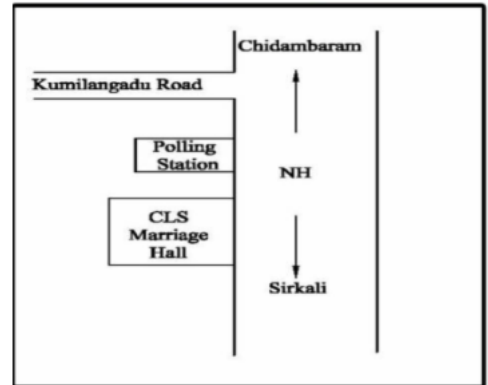

Key MAP View