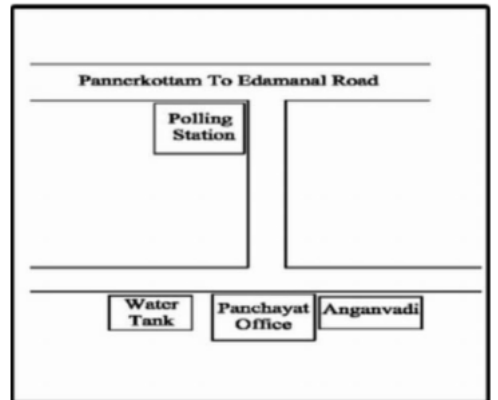

**Polling Station Building Front View**

**Polling Station Front View**

**Cad View**

**Key MAP View**

1	YDW1289289	பெயர் : பாப்பா - கணவர் பெயர்: தங்கவேல் - வீட்டு எண் : 1 வயது : 70 பாலினம் : பெண்	Photo is available	2	YDW1289297	பெயர் : தட்சணாமூர்த்தி - தந்தையின் பெயர்: தங்கவேல் - வீட்டு எண் : 1 வயது : 50 பாலினம் : ஆண்	Photo is available	3	YDW0730630	பெயர் : சுரேந்திரன் - தந்தையின் பெயர்: தெட்சணாமூர்த்தி - வீட்டு எண் : 1-1 வயது : 29 பாலினம் : ஆண்	Photo is available
4	YDW1777978	பெயர் : சபாஷனி தந்தையின் பெயர்: தெஷ்ணாமூர்த்தி வீட்டு எண் : 1/1 வயது : 25 பாலினம் : பெண்	Photo is available	5	YDW2248706	பெயர் : சுந்தர் தந்தையின் பெயர்: தெஷ்ணாமூர்த்தி வீட்டு எண் : 1/1 வயது : 22 பாலினம் : ஆண்	Photo is available	6	YDW0931873	பெயர் : சிவகுமார் - தந்தையின் பெயர்: கலியபெருமான் - வீட்டு எண் : 1-2-66 வயது : 36 பாலினம் : ஆண்	Photo is available
7	YDW0144378	பெயர் : அருணாசலம் - தந்தையின் பெயர்: கதிர்வேல் - வீட்டு எண் : 1-3 வயது : 64 பாலினம் : ஆண்	Photo is available	# 8	YDW0730614	பெயர் : வினோத் தந்தையின் பெயர்: அருணாசலம் - வீட்டு எண் : எண்-1/3 வயது : 29 பாலினம் : ஆண்	Photo is available	9	YDW0694109	பெயர் : வினேஸ்வரி கணவர் பெயர்: ராமன் - வீட்டு எண் : 1-4A வயது : 40 பாலினம் : பெண்	Photo is available
10	YDW0730622	பெயர் : உமாமகேஸ்வரி - கணவர் பெயர்: பரமசிவம் - வீட்டு எண் : 1-6 வயது : 34 பாலினம் : பெண்	Photo is available	11	YDW0020446	பெயர் : ராஜேந்திரன் - தந்தையின் பெயர்: முனியாண்டி - வீட்டு எண் : 1-7 வயது : 64 பாலினம் : ஆண்	Photo is available	12	YDW0860197	பெயர் : இளமதியன் - தந்தையின் பெயர்: ராஜேந்திரன் - வீட்டு எண் : 1-7 வயது : 28 பாலினம் : ஆண்	Photo is available
13	YDW0963678	பெயர் : இளமாறன் - தந்தையின் பெயர்: இராஜேந்திரன் - வீட்டு எண் : 1-7 வயது : 27 பாலினம் : ஆண்	Photo is available	14	YDW0411686	பெயர் : மாலதி - கணவர் பெயர்: சுதாகரன் - வீட்டு எண் : 1-8A வயது : 37 பாலினம் : பெண்	Photo is available	15	YDW0730549	பெயர் : வடிவழகன் - தந்தையின் பெயர்: கணேசன் - வீட்டு எண் : 1-14 வயது : 29 பாலினம் : ஆண்	Photo is available
16	YDW0144402	பெயர் : ஜெய்குமார் தந்தையின் பெயர்: ஜெயபால் - வீட்டு எண் : 1-15 வயது : 34 பாலினம் : ஆண்	Photo is available	17	YDW0730556	பெயர் : ஜெயப்பிரகாஷ் - தந்தையின் பெயர்: ஜெயபால் - வீட்டு எண் : 1-15 வயது : 30 பாலினம் : ஆண்	Photo is available	18	YDW1027366	பெயர் : ஜெயராஜ் தந்தையின் பெயர்: ஜெயபால் வீட்டு எண் : 1/15 வயது : 28 பாலினம் : ஆண்	Photo is available
19	YDW1908896	பெயர் : ஜெயசூர்யா தந்தையின் பெயர்: ஜெயபால் வீட்டு எண் : 1-15 வயது : 23 பாலினம் : ஆண்	Photo is available	20	YDW0411132	பெயர் : சரளா - தந்தையின் பெயர்: தங்கவேல் - வீட்டு எண் : 1-16 வயது : 35 பாலினம் : பெண்	Photo is available	21	YDW0144410	பெயர் : மதிவாணன் - தந்தையின் பெயர்: மதியழகன் ஆசைத்தம்பி வீட்டு எண் : 1-21 வயது : 36 பாலினம் : ஆண்	Photo is available
22	YDW0411421	பெயர் : மதிவாணன் - தந்தையின் பெயர்: ஆசைத்தம்பி - வீட்டு எண் : 1-21 வயது : 33 பாலினம் : ஆண்	Photo is available	23	YDW2036630	பெயர் : தருண் தந்தையின் பெயர்: தங்கராசு வீட்டு எண் : 1/24 வயது : 22 பாலினம் : ஆண்	Photo is available	24	YDW0411793	பெயர் : சிவசங்கர் - தந்தையின் பெயர்: பொட்டுராசு - வீட்டு எண் : 1-26 வயது : 48 பாலினம் : ஆண்	Photo is available
25	YDW0411322	பெயர் : இராதிசா - கணவர் பெயர்: சிவசங்கர் - வீட்டு எண் : 1-26 வயது : 38 பாலினம் : பெண்	Photo is available	26	YDW0975912	பெயர் : காயத்ரி - தந்தையின் பெயர்: மணி - வீட்டு எண் : 1-29 வயது : 29 பாலினம் : பெண்	Photo is available	27	YDW0411801	பெயர் : அறிவழகன் - தந்தையின் பெயர்: பாலு - வீட்டு எண் : 1-32 வயது : 40 பாலினம் : ஆண்	Photo is available
28	YDW1885730	பெயர் : இராஜாராமன் தந்தையின் பெயர்: அசோக் வீட்டு எண் : 1-34 வயது : 23 பாலினம் : ஆண்	Photo is available	29	YDW0411173	பெயர் : தாமரைச்செல்வி - கணவர் பெயர்: பாஸ்கர் - வீட்டு எண் : 1-38 வயது : 37 பாலினம் : பெண்	Photo is available	30	YDW0545301	பெயர் : மகாலெட்சுமி - கணவர் பெயர்: பாலு - வீட்டு எண் : 1-38A வயது : 54 பாலினம் : பெண்	Photo is available