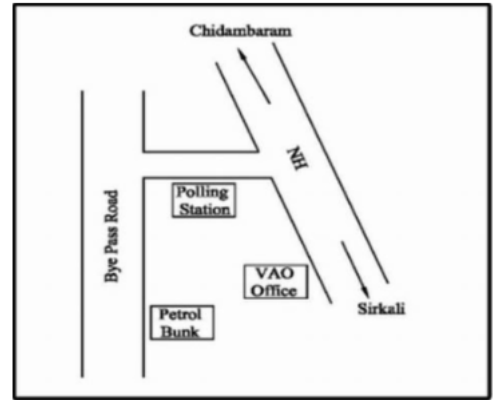

Cad View

Key MAP View