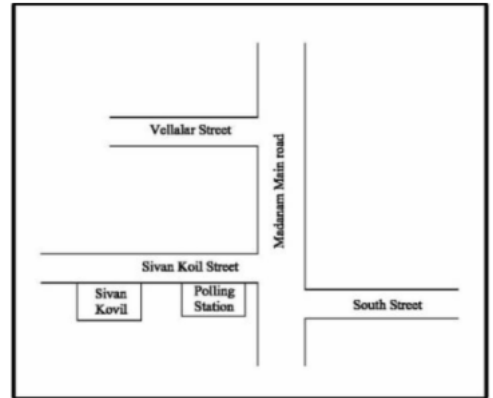

Cad View

Key MAP View