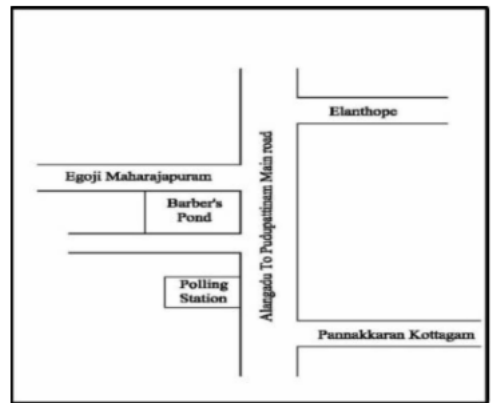

Google Map View

Polling Station Building Front View

Polling Station Front View

Cad View

Key MAP View

1	YDW0623827	பெயர் : கனகா - கணவர் பெயர்: குணசேகரன் - வீட்டு எண் : 0 வயது : 34 பாலினம் : பெண்	Photo is available	2	YDW0694489	பெயர் : ஆனந்தி - கணவர் பெயர்: முரளி - வீட்டு எண் : 1 வயது : 33 பாலினம் : பெண்	Photo is available	3	YDW0694505	பெயர் : அருண்குமார் - தந்தையின் பெயர்: சித்தார்த்தன் - வீட்டு எண் : 2 வயது : 31 பாலினம் : ஆண்	Photo is available
4	CHB2976579	பெயர் : ஆனந்தி - கணவர் பெயர்: சீனிவாசன் - வீட்டு எண் : 2-77 வயது : 48 பாலினம் : பெண்	Photo is available	5	YDW1899509	பெயர் : ராகுல் தந்தையின் பெயர்: ராஜகுரு வீட்டு எண் : 3 வயது : 27 பாலினம் : ஆண்	Photo is available	6	NCC1079078	பெயர் : சபீதா த தந்தையின் பெயர்: தனசேகரன் - வீட்டு எண் : 4/24 வயது : 28 பாலினம் : பெண்	Photo is available
7	YDW0623728	பெயர் : உஷா - கணவர் பெயர்: சதீஷ் - வீட்டு எண் : 4-36 வயது : 39 பாலினம் : பெண்	Photo is available	8	YDW0988253	பெயர் : வேம்பு கணவர் பெயர்: ஜெயவேல் வீட்டு எண் : 4/48 வயது : 43 பாலினம் : பெண்	Photo is available	9	YDW0858001	பெயர் : நித்யா - தந்தையின் பெயர்: அருணாசலம் - வீட்டு எண் : 4-55 வயது : 32 பாலினம் : பெண்	Photo is available
10	CHB5087465	பெயர் : காயத்திரி - கணவர் பெயர்: சொந்தரபாண்டியன் - வீட்டு எண் : 4-70A வயது : 38 பாலினம் : பெண்	Photo is available	11	YDW0021824	பெயர் : வெங்கடேசன் - தந்தையின் பெயர்: கோபால் - வீட்டு எண் : 4-84 வயது : 44 பாலினம் : ஆண்	Photo is available	12	YDW1855477	பெயர் : சிவசங்கர் தந்தையின் பெயர்: குமார் வீட்டு எண் : 4/85B வயது : 25 பாலினம் : ஆண்	Photo is available
13	YDW0732537	பெயர் : இலக்கியா - கணவர் பெயர்: ரமேஷ் - வீட்டு எண் : 4-86 வயது : 36 பாலினம் : பெண்	Photo is available	14	YDW0219709	பெயர் : வெங்கடேஷ் - தந்தையின் பெயர்: ராமச்சந்திரன் - வீட்டு எண் : 4-91 வயது : 35 பாலினம் : ஆண்	Photo is available	15	YDW1026079	பெயர் : சுந்தரம் தந்தையின் பெயர்: குணசேகரன் வீட்டு எண் : 4/91A வயது : 25 பாலினம் : ஆண்	Photo is available
16	YDW0546853	பெயர் : சிவப்பிரியா - கணவர் பெயர்: வெங்கடேசன் - வீட்டு எண் : 4-97 வயது : 36 பாலினம் : பெண்	Photo is available	17	YDW0694463	பெயர் : சரண்யா - கணவர் பெயர்: அன்பு - வீட்டு எண் : 5-6b வயது : 35 பாலினம் : பெண்	Photo is available	18	CHB4916870	பெயர் : சகுந்தலா - கணவர் பெயர்: ராஜாராமன் - வீட்டு எண் : 5/33 கிழக்கு தெரு வயது : 51 பாலினம் : பெண்	Photo is available
19	CHB2976900	பெயர் : திருஞானசம்பந்தமூர்த்தி - தந்தையின் பெயர்: ராமசேது - வீட்டு எண் : 5-43 வயது : 56 பாலினம் : ஆண்	Photo is available	20	CHB2976322	பெயர் : குணசேகரன் - தந்தையின் பெயர்: துரைசாமி வீட்டு எண் : 5/44பி வயது : 44 பாலினம் : ஆண்	Photo is available	21	YDW0623777	பெயர் : கலைமணி - தந்தையின் பெயர்: துரைசாமி - வீட்டு எண் : 5-44 பீ வயது : 41 பாலினம் : ஆண்	Photo is available
22	YDW0857995	பெயர் : மோகன்ராஜ் - தந்தையின் பெயர்: ஸ்ரீதரன் - வீட்டு எண் : 5-89A வயது : 29 பாலினம் : ஆண்	Photo is available	23	YDW0290049	பெயர் : ஜஸ்வர்யா - தந்தையின் பெயர்: இராஜேந்திரன் - வீட்டு எண் : 5-90 வயது : 35 பாலினம் : பெண்	Photo is available	24	YDW2089159	பெயர் : ஹேமா ரா தந்தையின் பெயர்: ராஜேந்திரன் வீட்டு எண் : 5/95 வயது : 44 பாலினம் : பெண்	Photo is available
25	YDW0219683	பெயர் : அருள்ராஜ் - தந்தையின் பெயர்: ராஜேந்திரன் - வீட்டு எண் : 5-95 வயது : 36 பாலினம் : ஆண்	Photo is available	26	YDW0732461	பெயர் : அபிராமி - கணவர் பெயர்: அருள்ராஜ் - வீட்டு எண் : 5-95 வயது : 34 பாலினம் : பெண்	Photo is available	27	CHB2976173	பெயர் : பிரபாகரன் - தந்தையின் பெயர்: ராமதாஸ் - வீட்டு எண் : 5/111 ஏ2 வயது : 42 பாலினம் : ஆண்	Photo is available
28	YDW0733964	பெயர் : வெண்ணிலா - கணவர் பெயர்: பிரபாகரன் வீட்டு எண் : 5/111A2 வயது : 30 பாலினம் : பெண்	Photo is available	29	YDW0784090	பெயர் : மணிகண்டன் - தந்தையின் பெயர்: மருதன் - வீட்டு எண் : 5-119 வயது : 29 பாலினம் : ஆண்	Photo is available	30	YDW1325547	பெயர் : ரவிக்கிருட்டிணன் - தந்தையின் பெயர்: வரதராசன் - வீட்டு எண் : 7 வயது : 70 பாலினம் : ஆண்	Photo is available