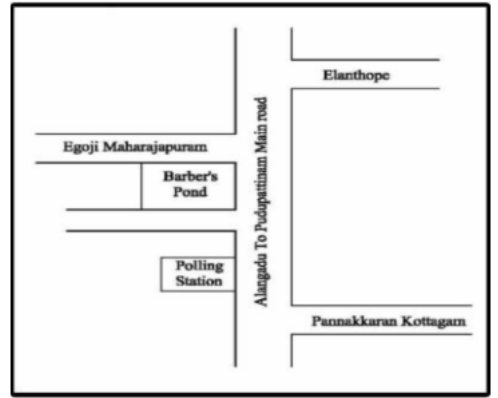

Key MAP View