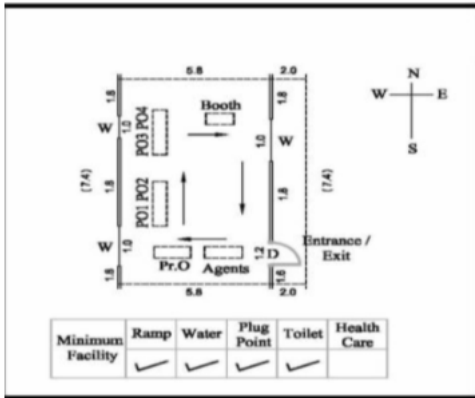

வாக்காளர் பதிவு அலுவலரின்
கையொப்பம்

Nazri Naksha

Google Map View

Polling Station Building Front View

Polling Station Front View

Cad View

Key MAP View

| | | | | | |
|--|------------|--|------------|---|------------|
| 1 பெயர் : கணேசன் - தந்தையின் பெயர்: தங்கராசு - வீட்டு எண் : 1 வயது : 56 பாலினம் : ஆண் Photo is available | YDW0784124 | 2 பெயர் : விஜயா - கணவர் பெயர்: கணேசன் - வீட்டு எண் : 1 வயது : 46 பாலினம் : பெண் Photo is available | YDW0784157 | 3 பெயர் : தேவி - கணவர் பெயர்: திருநாவுக்கரசு - வீட்டு எண் : 1 வயது : 44 பாலினம் : பெண் Photo is available | CHB2977452 |
| 4 பெயர் : கார்த்திகேயன் - தந்தையின் பெயர்: மனோகரன் - வீட்டு எண் : 1 வயது : 34 பாலினம் : ஆண் Photo is available | YDW0146019 | 5 பெயர் : கவிதா கணவர் பெயர்: கார்த்திகேயன் வீட்டு எண் : 1/5ஏ வயது : 30 பாலினம் : பெண் Photo is available | YDW1990993 | 6 பெயர் : கலைச்செல்வி - கணவர் பெயர்: முனியாண்டி - வீட்டு எண் : 1-28 வயது : 42 பாலினம் : பெண் Photo is available | YDW0219857 |
| 7 பெயர் : சீதாலக்ஷ்மி கணவர் பெயர்: விஜயகுமார் வீட்டு எண் : 1/70ஏ வயது : 32 பாலினம் : பெண் Photo is available | YDW2270486 | 8 பெயர் : மனோகரன் - தந்தையின் பெயர்: முருகையன் - வீட்டு எண் : 1-A வயது : 62 பாலினம் : ஆண் Photo is available | YDW1302249 | 9 பெயர் : செயந்தி - கணவர் பெயர்: மனோகரன் - வீட்டு எண் : 1-A வயது : 60 பாலினம் : பெண் Photo is available | CHB2977429 |
| 10 பெயர் : சகுந்தலா - கணவர் பெயர்: செல்லத்துரை - வீட்டு எண் : 2 வயது : 72 பாலினம் : பெண் Photo is available | YDW1302264 | 11 பெயர் : சுரேஷ் - தந்தையின் பெயர்: செல்லத்துரை - வீட்டு எண் : 2 வயது : 44 பாலினம் : ஆண் Photo is available | CHB4991832 | 12 பெயர் : வினேஷ் - தந்தையின் பெயர்: செல்லத்துரை - வீட்டு எண் : 2 வயது : 42 பாலினம் : ஆண் Photo is available | CHB4991840 |
| 13 பெயர் : சுதாபிரியா - கணவர் பெயர்: சுரேஷ் - வீட்டு எண் : 2 வயது : 30 பாலினம் : பெண் Photo is available | YDW0732792 | 14 பெயர் : விக்னேஷ் - தந்தையின் பெயர்: தங்கையன் - வீட்டு எண் : 2-33-1 வயது : 27 பாலினம் : ஆண் Photo is available | YDW0964122 | 15 பெயர் : வசந்தகுமார் தந்தையின் பெயர்: திருநாவுக்கரசு வீட்டு எண் : 3-1 வயது : 25 பாலினம் : ஆண் Photo is available | YDW1897735 |
| 16 பெயர் : தேவகி - கணவர் பெயர்: மகேஷ் - வீட்டு எண் : 3-17 வயது : 42 பாலினம் : பெண் Photo is available | YDW0021923 | 17 பெயர் : சின்னத்தம்பி - தந்தையின் பெயர்: சிவானந்தம் - வீட்டு எண் : 4 வயது : 53 பாலினம் : ஆண் Photo is available | CHB4916383 | 18 பெயர் : சித்ரா - கணவர் பெயர்: சின்னத்தம்பி - வீட்டு எண் : 4 வயது : 46 பாலினம் : பெண் Photo is available | YDW0145987 |
| 19 பெயர் : இய்யப்பன் தந்தையின் பெயர்: சின்னத்தம்பி வீட்டு எண் : 4 வயது : 26 பாலினம் : ஆண் Photo is available | YDW1054436 | 20 பெயர் : ராஜீவ் காந்தி - தந்தையின் பெயர்: மாரியப்பன் - வீட்டு எண் : 4-36 வயது : 36 பாலினம் : ஆண் Photo is available | YDW0694562 | 21 பெயர் : சபரிராஜன் - தந்தையின் பெயர்: செல்வராஜ் - வீட்டு எண் : 4-47C வயது : 36 பாலினம் : ஆண் Photo is available | YDW0022012 |
| 22 பெயர் : மகேஸ்வரி - தந்தையின் பெயர்: பாலகுரு - வீட்டு எண் : 4-58 வயது : 35 பாலினம் : ஆண் Photo is available | YDW0219774 | 23 பெயர் : பொன்னி - தந்தையின் பெயர்: சிவசண்முகம் வீட்டு எண் : 4/80 வயது : 30 பாலினம் : பெண் Photo is available | YDW0784140 | 24 பெயர் : விக்னேஷ் தந்தையின் பெயர்: முனுசாமி வீட்டு எண் : 4/86b வயது : 29 பாலினம் : ஆண் Photo is available | YDW1851542 |
| 25 பெயர் : ராசு துளசிராமன் தந்தையின் பெயர்: துளசிராமன் வீட்டு எண் : 4/93 வயது : 34 பாலினம் : ஆண் Photo is available | YDW2297323 | 26 பெயர் : பிரியங்கா தந்தையின் பெயர்: சீனிவாசன் வீட்டு எண் : 4பி/4 வயது : 21 பாலினம் : பெண் Photo is available | YDW2175503 | 27 பெயர் : அன்புராஜ் - தந்தையின் பெயர்: ஜெயபால் - வீட்டு எண் : 5 வயது : 36 பாலினம் : ஆண் Photo is available | YDW0416008 |
| 28 பெயர் : ஆனந்தராஜ் - தந்தையின் பெயர்: ஜெயபால் - வீட்டு எண் : 5 வயது : 35 பாலினம் : ஆண் Photo is available | YDW0416016 | 29 பெயர் : அருள்ராஜ் - தந்தையின் பெயர்: ஜெயபால் - வீட்டு எண் : 5 வயது : 34 பாலினம் : ஆண் Photo is available | YDW0416024 | 30 பெயர் : தென்றல் - கணவர் பெயர்: ஐயப்பன் - வீட்டு எண் : 5-5 வயது : 30 பாலினம் : பெண் Photo is available | YDW0784165 |