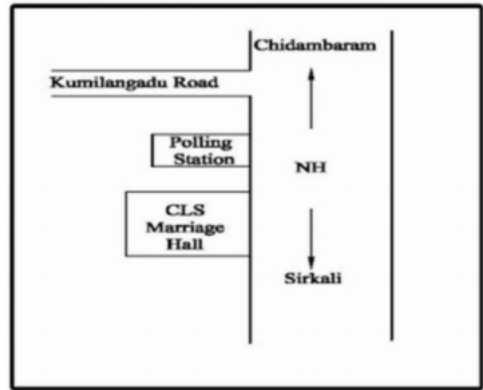

Cad View

Key MAP View