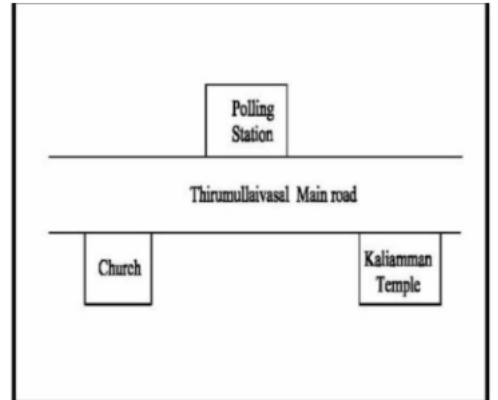

Key MAP View