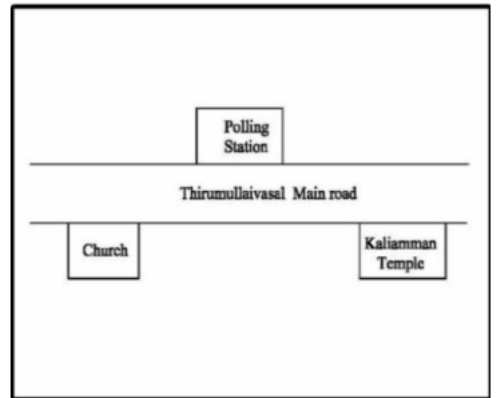

Key MAP View