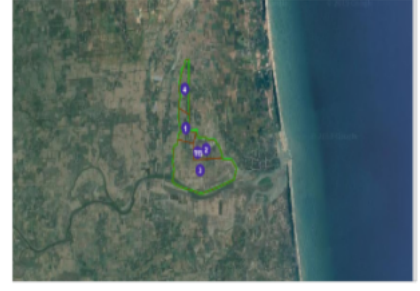

4. வாக்காளர்களின் எண்ணிக்கை

தொடங்கும் வரிசை எண்	முடியும் வரிசை எண்.	நிகர வாக்காளர்களின் எண்ணிக்கை			
		ஆண்	பெண்	மூன்றாம் பாலினம்	மொத்தம்
1	948	470	478	0	948

கையொப்பம்

Nazri Naksha

Google Map View

Polling Station Building Front View