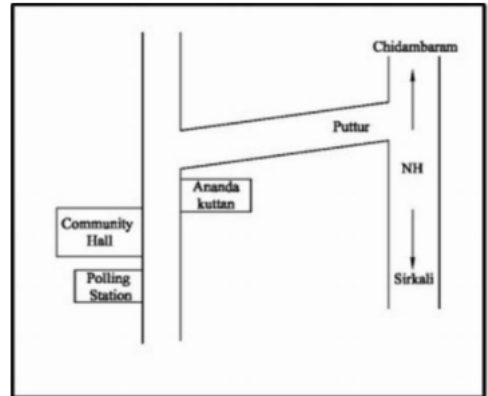

Key MAP View