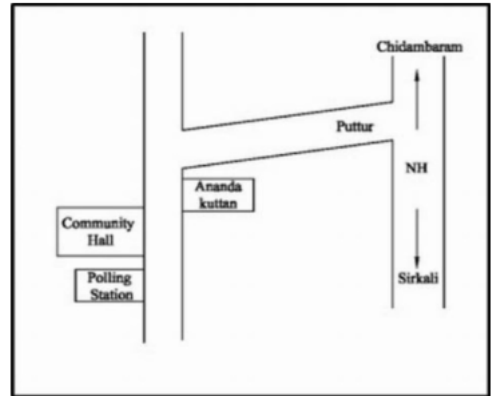

Key MAP View