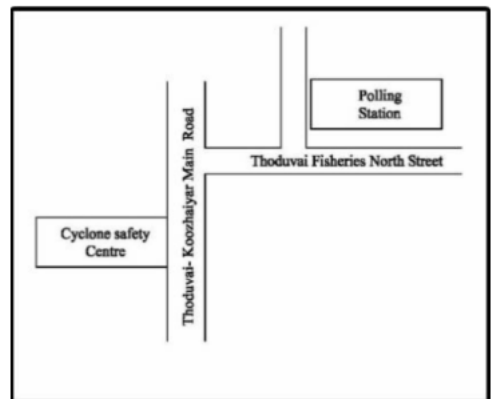

Cad View

Key MAP View