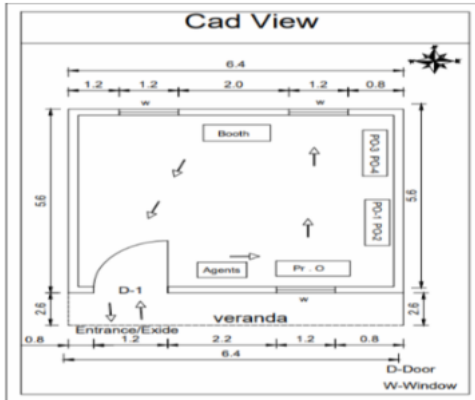

Google Map View

Polling Station Building Front View

Polling Station Front View

Cad View

Key MAP View

1 பெயர் : கோவிந்தராஜ் தந்தையின் பெயர்: வீரமுத்து வீட்டு எண் : 0 வயது : 59 பாலினம் : ஆண்	YDW2285682 Photo is available	2 பெயர் : பழனிபாய் கணவர் பெயர்: கோவிந்தராஜ் வீட்டு எண் : 0 வயது : 56 பாலினம் : பெண்	YDW2285336 Photo is available	3 பெயர் : ரிவிதா தந்தையின் பெயர்: வீர முத்து வீட்டு எண் : 0 வயது : 20 பாலினம் : பெண்	YDW2250918 Photo is available
4 பெயர் : மலர்விழி - கணவர் பெயர்: சரவணன் - வீட்டு எண் : 1 வயது : 40 பாலினம் : பெண்	YDW0293969 Photo is available	5 பெயர் : விஜயநாதன் - தந்தையின் பெயர்: வீரமுத்து - வீட்டு எண் : 1 வயது : 34 பாலினம் : ஆண்	YDW0293944 Photo is available	6 பெயர் : விஜயபாண்டி - தந்தையின் பெயர்: வீரமுத்து - வீட்டு எண் : 1 வயது : 32 பாலினம் : ஆண்	YDW0293951 Photo is available
7 பெயர் : அபிநிஷா தந்தையின் பெயர்: கருப்பண்ணசாமி வீட்டு எண் : 1 வயது : 25 பாலினம் : பெண்	YDW1046788 Photo is available	8 பெயர் : அம்சம் - கணவர் பெயர்: சின்னத்துரை - வீட்டு எண் : 1-268 வயது : 54 பாலினம் : பெண்	CHB5094917 Photo is available	9 பெயர் : சரஸ்வதி - கணவர் பெயர்: செல்வம் - வீட்டு எண் : 1-268 வயது : 40 பாலினம் : பெண்	CHB5094768 Photo is available
10 பெயர் : ராணி - கணவர் பெயர்: சின்னையன் - வீட்டு எண் : 2 வயது : 65 பாலினம் : பெண்	CHB3031663 Photo is available	11 பெயர் : கந்தன் - தந்தையின் பெயர்: சின்னையன் - வீட்டு எண் : 2 வயது : 44 பாலினம் : ஆண்	CHB3033578 Photo is available	12 பெயர் : முருகன் - தந்தையின் பெயர்: தங்கராசு வீட்டு எண் : 2-1 வயது : 38 பாலினம் : ஆண்	YDW0425918 Photo is available
13 பெயர் : ரமேஷ் - தந்தையின் பெயர்: முத்துதுரை - வீட்டு எண் : 3 வயது : 48 பாலினம் : ஆண்	YDW1356153 Photo is available	14 பெயர் : கவிதா - தந்தையின் பெயர்: முத்துதுரை - வீட்டு எண் : 3 வயது : 44 பாலினம் : பெண்	CHB3030939 Photo is available	15 பெயர் : அமிதாப் பச்சன் தந்தையின் பெயர்: பெருமாள் வீட்டு எண் : 3-136 வயது : 24 பாலினம் : ஆண்	YDW1863810 Photo is available
16 பெயர் : அமுதா - கணவர் பெயர்: ரமேஷ் - வீட்டு எண் : 3-n-a வயது : 41 பாலினம் : பெண்	YDW0148064 Photo is available	17 பெயர் : பிரகாஷ் - தந்தையின் பெயர்: முத்துரை - வீட்டு எண் : 3-n-a வயது : 40 பாலினம் : ஆண்	YDW0148072 Photo is available	18 பெயர் : ராஜேஷ் - தந்தையின் பெயர்: முத்துரை - வீட்டு எண் : 3-n-a வயது : 35 பாலினம் : ஆண்	YDW0148098 Photo is available
19 பெயர் : சரண்யா - கணவர் பெயர்: பிரகாஷ் - வீட்டு எண் : 3-n-a வயது : 34 பாலினம் : பெண்	YDW0199406 Photo is available	20 பெயர் : வனிதா - தந்தையின் பெயர்: சின்னையன் - வீட்டு எண் : 4 வயது : 44 பாலினம் : பெண்	CHB3032125 Photo is available	21 பெயர் : நடராஜன் - தந்தையின் பெயர்: பக்கிரிசாமி - வீட்டு எண் : 4 வயது : 29 பாலினம் : ஆண்	YDW0738302 Photo is available
22 பெயர் : போதகன் தந்தையின் பெயர்: செல்வம் வீட்டு எண் : 5A/12 வயது : 25 பாலினம் : ஆண்	YDW1046275 Photo is available	23 பெயர் : அனுசுயா தந்தையின் பெயர்: அருள்மணி வீட்டு எண் : 6/136டி வயது : 21 பாலினம் : பெண்	YDW2088243 Photo is available	24 பெயர் : கலைமணி - தந்தையின் பெயர்: சின்னப்பன் - வீட்டு எண் : 8 வயது : 50 பாலினம் : ஆண்	YDW1356161 Photo is available
25 பெயர் : செளந்தரி - கணவர் பெயர்: கலைமணி - வீட்டு எண் : 8 வயது : 46 பாலினம் : பெண்	CHB3031978 Photo is available	26 பெயர் : அஞ்சம்மாள் - கணவர் பெயர்: காளியப்பன் - வீட்டு எண் : 9 வயது : 46 பாலினம் : பெண்	CHB3031135 Photo is available	27 பெயர் : கிரண் குமார் தந்தையின் பெயர்: ஜெயசங்கர் வீட்டு எண் : 9-65 வயது : 28 பாலினம் : ஆண்	YDW1863760 Photo is available
28 பெயர் : மலர்க்கொடி - கணவர் பெயர்: தங்கராஜ் - வீட்டு எண் : 11 வயது : 49 பாலினம் : பெண்	YDW0426262 Photo is available	29 பெயர் : ராஜா - தந்தையின் பெயர்: முர்த்தி - வீட்டு எண் : 11 வயது : 40 பாலினம் : ஆண்	CHB5094883 Photo is available	30 பெயர் : சூதா - கணவர் பெயர்: கலையரசன் - வீட்டு எண் : 11 வயது : 37 பாலினம் : பெண்	CHB5094842 Photo is available