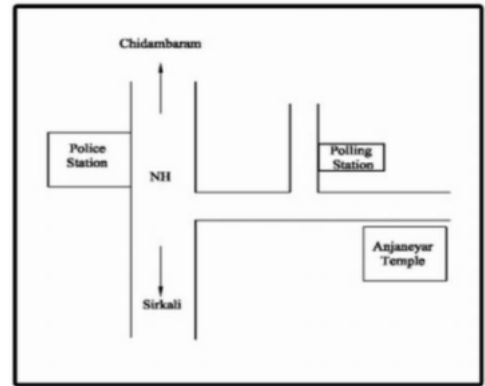

Key MAP View