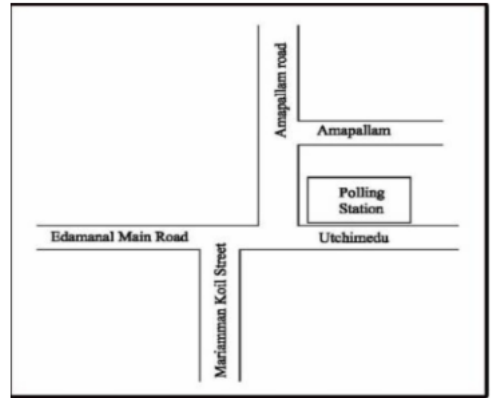

Key MAP View