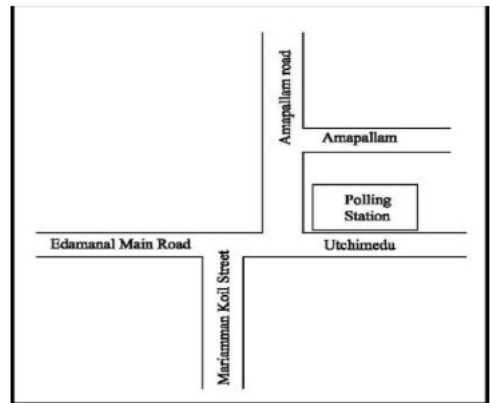

Key MAP View