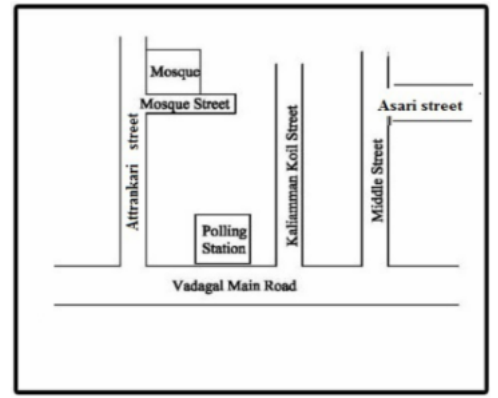

Key MAP View