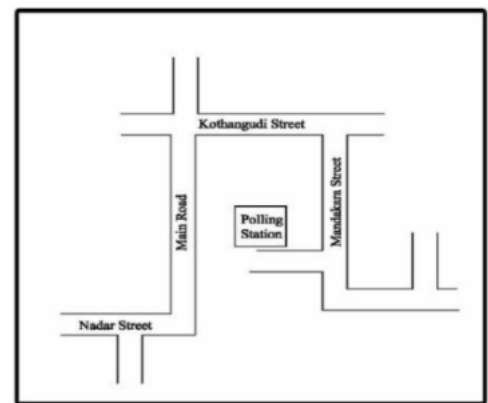

Key MAP View