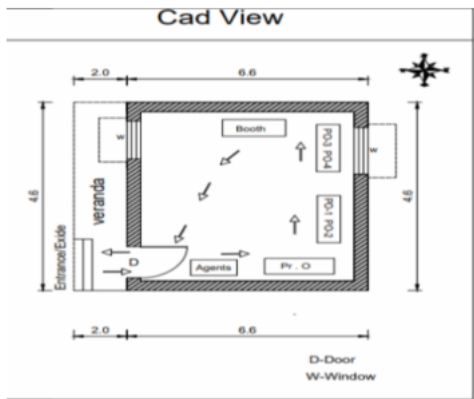

Google Map View

Polling Station Building Front View

Polling Station Front View

Cad View

Key MAP View

1	YDW1040906	பெயர் : ராஜலெட்சுமி தந்தையின் பெயர்: நடராஜன் வீட்டு எண் : 1/1, வயது : 25 பாலினம் : பெண்	Photo is available	2	YDW2263556	பெயர் : இஸ்ரத் ரைஹானா நூருல் அமீன் தந்தையின் பெயர்: நூருல் அமீன் வீட்டு எண் : 2/26 ஏ வயது : 23 பாலினம் : பெண்	Photo is available	3	YDW1984640	பெயர் : ஹிபாயத் அலி ஜ தந்தையின் பெயர்: ஜவஹர் அலி வீட்டு எண் : 2/41 வயது : 23 பாலினம் : ஆண்	Photo is available
4	YDW0696377	பெயர் : முகமது தஸ்பிஹ் அலி - தந்தையின் பெயர்: நஜிகத்பானு - வீட்டு எண் : 2-51 வயது : 30 பாலினம் : ஆண்	Photo is available	5	YDW0632901	பெயர் : பையாஸ் அகமது - தந்தையின் பெயர்: பரலுதீன் - வீட்டு எண் : 2-52 வயது : 32 பாலினம் : ஆண்	Photo is available	6	YDW1441740	பெயர் : கமரூன்நிஷா - கணவர் பெயர்: முகமதுரபீக் - வீட்டு எண் : 2-53 வயது : 55 பாலினம் : பெண்	Photo is available
7	CHB4860904	பெயர் : முகமதுரபீக் - தந்தையின் பெயர்: முகமதுஅலி - வீட்டு எண் : 2-53 வயது : 48 பாலினம் : ஆண்	Photo is available	8	YDW0849661	பெயர் : ஹாஜீர் அலி - தந்தையின் பெயர்: முகம்மது ரபீக் - வீட்டு எண் : 2-53 வயது : 30 பாலினம் : ஆண்	Photo is available	9	YDW1441757	பெயர் : சம்குல்குதாபீவி - இதரர் பெயர்: அப்துல்மஷீது - வீட்டு எண் : 2-54 வயது : 85 பாலினம் : பெண்	Photo is available
10	CHB4998761	பெயர் : அப்துல் பத்தாஹூ தந்தையின் பெயர்: அப்துல் மஜீது வீட்டு எண் : 2/54 வயது : 62 பாலினம் : ஆண்	Photo is available	11	CHB2960722	பெயர் : ரோஸ்லைனா கணவர் பெயர்: அப்துல் பத்தாஹூ வீட்டு எண் : 2/54 வயது : 53 பாலினம் : பெண்	Photo is available	12	YDW2227353	பெயர் : ஹிலர் நிஷா முஹம்மது ஆரீப் கணவர் பெயர்: முஹம்மது ஆரீப் வீட்டு எண் : 2/55 வயது : 56 பாலினம் : பெண்	Photo is available
13	CHB4860920	பெயர் : முஹம்மது அலி அப்துல் சக்கூர் தந்தையின் பெயர்: அப்துல் சக்கூர் வீட்டு எண் : 2/55 வயது : 54 பாலினம் : ஆண்	Photo is available	14	CHB1756881	பெயர் : ரஹமத்து நிஷா ஹஜ்ஜி முகமது கணவர் பெயர்: அஜ்ஜுமுகமது - வீட்டு எண் : 2-55 வயது : 49 பாலினம் : பெண்	Photo is available	15	CHB1756865	பெயர் : நர்கிஸ் பானு முகம்மது அலி கணவர் பெயர்: முகமதுஅலி - வீட்டு எண் : 2/55 வயது : 44 பாலினம் : பெண்	Photo is available
16	YDW0632976	பெயர் : சிஹாம் ஆதீஃபா முஹம்மது அலி தந்தையின் பெயர்: முகமதுஅலி - வீட்டு எண் : 2-55 வயது : 32 பாலினம் : பெண்	Photo is available	17	CHB4998779	பெயர் : கலிபுல்லா - தந்தையின் பெயர்: ஓலிமுகமது - வீட்டு எண் : 2-56 வயது : 52 பாலினம் : ஆண்	Photo is available	18	CHB2960524	பெயர் : ஷேக் அலாவுதீன் - தந்தையின் பெயர்: முகமது சாலி - வீட்டு எண் : 2-56 வயது : 51 பாலினம் : ஆண்	Photo is available
19	CHB3532900	பெயர் : பெனாசிர பேகம் - கணவர் பெயர்: ஷேக் அலாவுதீன் - வீட்டு எண் : 2-56 வயது : 45 பாலினம் : பெண்	Photo is available	20	YDW0027813	பெயர் : அஸ்மாஃபர்வீன் - கணவர் பெயர்: ஷேக்அலாவுதீன் - வீட்டு எண் : 2-56 வயது : 36 பாலினம் : பெண்	Photo is available	21	YDW1922384	பெயர் : முஹம்மது ஷமீம் தந்தையின் பெயர்: ஷேக்அலாவுதீன் வீட்டு எண் : 2/56 வயது : 23 பாலினம் : ஆண்	Photo is available
22	YDW1441765	பெயர் : முகமதுஅனசு - தந்தையின் பெயர்: அப்துல்அமீது - வீட்டு எண் : 2-58 வயது : 60 பாலினம் : ஆண்	Photo is available	23	CHB4860946	பெயர் : ஜினத்துல்மெகராஜ்பேகம் - கணவர் பெயர்: முகமதுஅனஸ் - வீட்டு எண் : 2-58 வயது : 48 பாலினம் : பெண்	Photo is available	24	YDW0149674	பெயர் : பஜர்நிசா - கணவர் பெயர்: மஜகர் அலி - வீட்டு எண் : 2-59 வயது : 55 பாலினம் : பெண்	Photo is available
25	YDW0149682	பெயர் : ஹாஜாமைதீன் - தந்தையின் பெயர்: வீட்டு எண் : 2-59 வயது : 48 பாலினம் : ஆண்	Photo is available	26	YDW1441773	பெயர் : அக்பர்அலி - தந்தையின் பெயர்: முகமதுஜய்யூபு - வீட்டு எண் : 2/60 வயது : 57 பாலினம் : ஆண்	Photo is available	27	CHB3534351	பெயர் : மதினியாபேகம் - கணவர் பெயர்: அக்பர்அலி - வீட்டு எண் : 2-60 வயது : 50 பாலினம் : பெண்	Photo is available
28	YDW1870526	பெயர் : அரினா ஆஃப்ரின் அக்பர் அலி தந்தையின் பெயர்: அக்பர் அலி அலி வீட்டு எண் : 2/60 வயது : 24 பாலினம் : பெண்	Photo is available	29	CHB3530235	பெயர் : ஷேக் அலாவுதீன் - தந்தையின் பெயர்: அப்துல் ரஹ்மா - வீட்டு எண் : 2/61 வயது : 45 பாலினம் : ஆண்	Photo is available	30	YDW0553057	பெயர் : அஸ்கர் அலி - தந்தையின் பெயர்: அப்துல் ஹாக்கீம் - வீட்டு எண் : 2-61 வயது : 32 பாலினம் : ஆண்	Photo is available