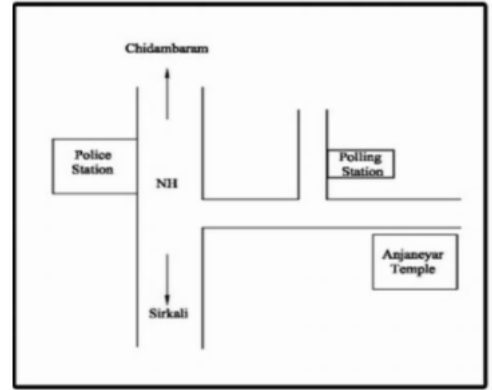

Cad View

Key MAP View