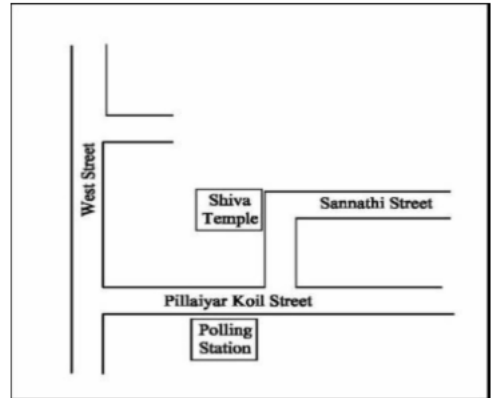

Key MAP View