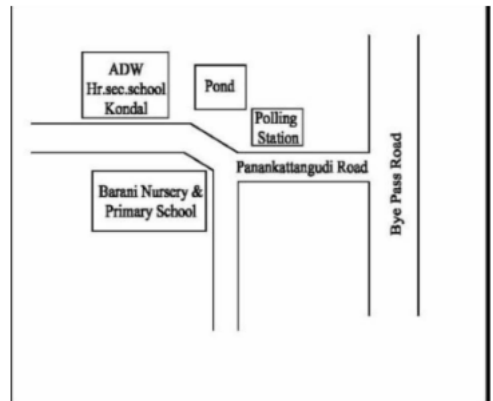

Key MAP View