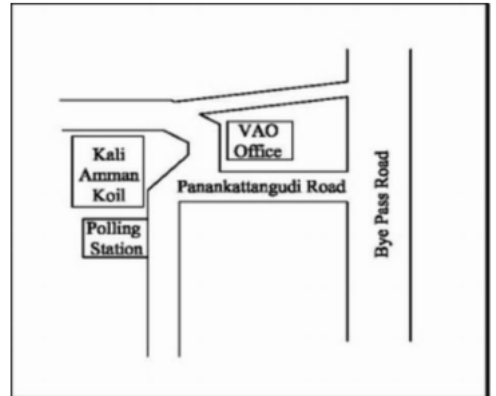

கையொப்பம்

Nazri Naksha

Google Map View

Polling Station Building Front View

Polling Station Front View

Cad View

Key MAP View

சட்டமன்றத் தொகுதியின் எண் மற்றும் பெயர் : 160-சீர்காழி
பிரிவு எண் மற்றும் பெயர் 1-கொண்டல் (வ.கி) மற்றும் (ஊ), சன்னதிதெரு வார்டு:1