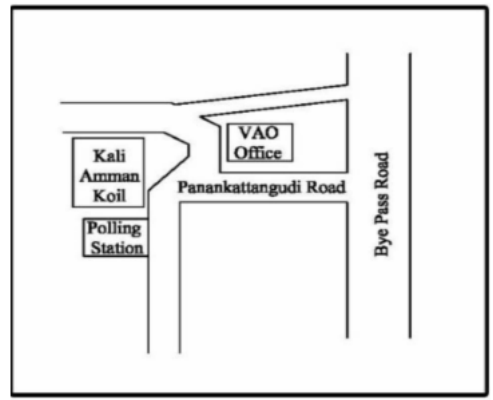

கையொப்பம்

Nazri Naksha

Google Map View

Polling Station Building Front View

Polling Station Front View

Cad View

Key MAP View

சட்டமன்றத் தொகுதியின் எண் மற்றும் பெயர் : 160-சீர்காழி
பிரிவு எண் மற்றும் பெயர் 1-வள்ளுவக்குடி (வ.கி) மற்றும் (ஊ), வெள்ளாளர் தெரு வார்டு:2