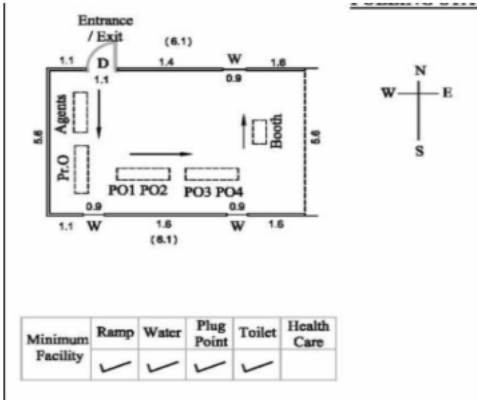

கையொப்பம்

Nazri Naksha

Google Map View

Polling Station Building Front View

Polling Station Front View

Cad View

Key MAP View

சட்டமன்றத் தொகுதியின் எண் மற்றும் பெயர் : 160-சீர்காழி
பிரிவு எண் மற்றும் பெயர் 1-வள்ளுவக்குடி (வ.கி) மற்றும் (ஊ), வெள்ளாளர் தெரு வார்டு:2