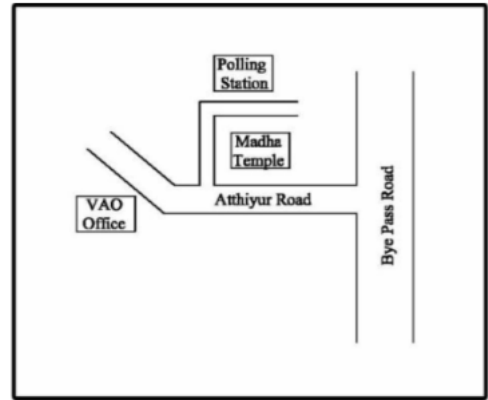

Key MAP View