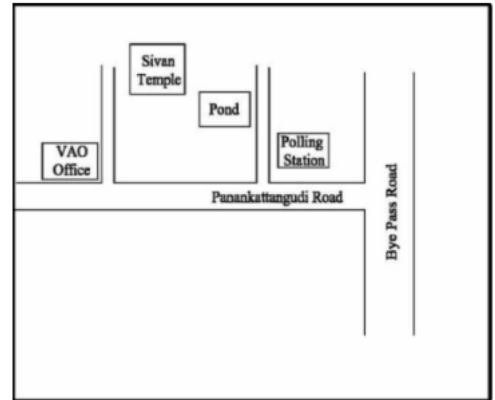

Cad View

Key MAP View