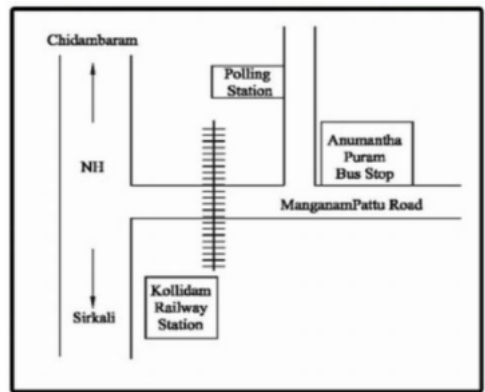

3. வாக்குச் சாவடியின் விவரங்கள்

<p>வாக்குச் சாவடியின் எண் மற்றும் பெயர் :</p> <p>15 - கொள்ளிடம் ஊராட்சி ஒன்றிய தொடக்கப்பள்ளி, தெற்கு கட்டிடம் மேற்கு பகுதி, அனுமந்தபுரம்</p> <p>வாக்குச் சாவடியின் முகவரி :</p> <p>கொள்ளிடம் ஊராட்சி ஒன்றிய தொடக்கப்பள்ளி, தெற்கு கட்டிடம் மேற்கு பகுதி, அனுமந்தபுரம்</p>	<p>வாக்குச் சாவடியின் வகைப்பாடு (ஆண்/பெண்/பொது)</p>	<p>பொது</p>
	<p>துணை வாக்குச் சாவடிகளின் எண்ணிக்கை</p>	<p>0</p>

4. வாக்காளர்களின் எண்ணிக்கை

தொடங்கும் வரிசை எண்	முடியும் வரிசை எண்.	நிகர வாக்காளர்களின் எண்ணிக்கை			
		ஆண்	பெண்	மூன்றாம் பாலினம்	மொத்தம்
1	830	445	384	0	829

கையொப்பம்

Nazri Naksha

Google Map View

Polling Station Building Front View

Polling Station Front View

Cad View

Key MAP View

சட்டமன்றத் தொகுதியின் எண் மற்றும் பெயர் : 160-சீர்காழி
பிரிவு எண் மற்றும் பெயர் 1-திருமயிலாடி(வ.கி), ஆணைக்காரன்சத்திரம் (ஊ), திட்டபடுகை சந்தபடுகை வார்டு:1