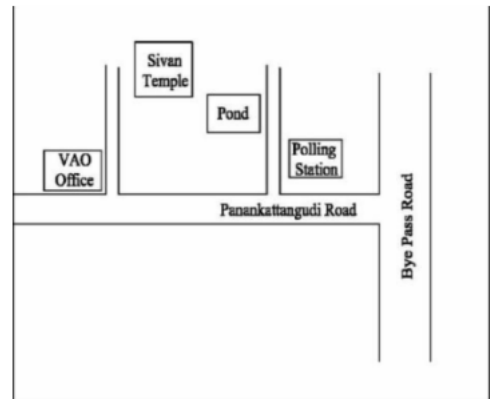

Cad View

Key MAP View