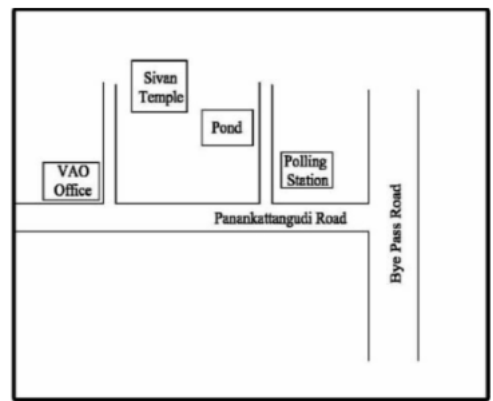

Key MAP View