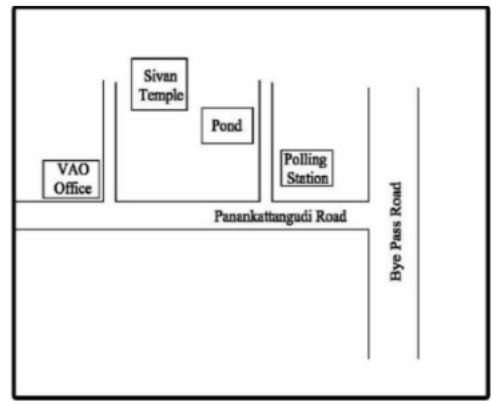

Cad View

Key MAP View