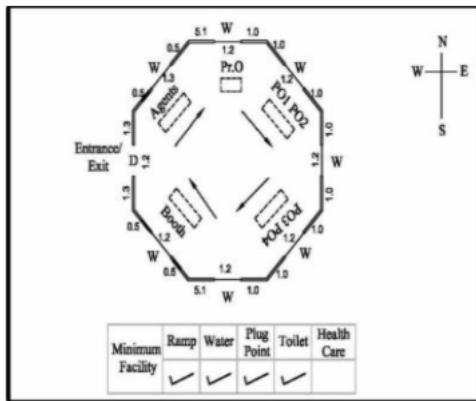

Cad View

Key MAP View