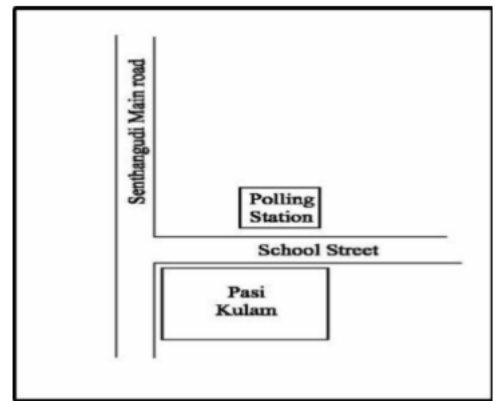

Cad View

Key MAP View