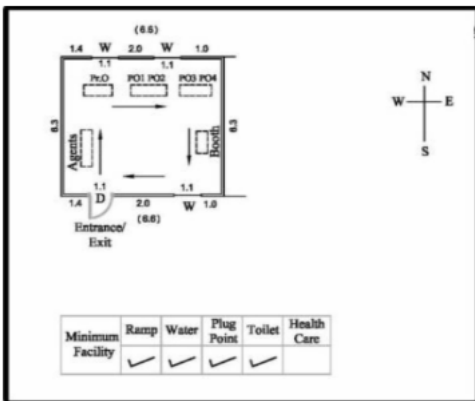

Google Map View

Polling Station Building Front View

Polling Station Front View

Cad View

Key MAP View

1	YDW0975649	பெயர் : பவால் - தந்தையின் பெயர்: அப்துல்ஹமீது - வீட்டு எண் : 1 வயது : 27 பாலினம் : ஆண்	Photo is available	2	YDW0231878	பெயர் : பிஸ்மி - கணவர் பெயர்: முஜிபூர்ரஹ்மான் - வீட்டு எண் : 2-13 வயது : 34 பாலினம் : பெண்	Photo is available	3	YDW0743153	பெயர் : நூர்ஜஹான் - கணவர் பெயர்: சுல்தான் பாட்ஷா - வீட்டு எண் : 2-598 வயது : 36 பாலினம் : பெண்	Photo is available
4	YDW1041037	பெயர் : ஜாபிராபானு தந்தையின் பெயர்: அமானுல்லா வீட்டு எண் : 3/23 வயது : 27 பாலினம் : பெண்	Photo is available	5	YDW0232132	பெயர் : அயிஷாபேகம் - கணவர் பெயர்: அக்பர்அலி - வீட்டு எண் : 4-11 வயது : 43 பாலினம் : பெண்	Photo is available	# 6	YDW2166718	பெயர் : நிலவர்நிஷா முகம்மது இப்ராஹிம் கணவர் பெயர்: முகம்மது இப்ராஹிம் வீட்டு எண் : 52/2 வயது : 54 பாலினம் : பெண்	Photo is available
7	YDW2268043	பெயர் : ஹாஃபீசுல் தீன் சா தந்தையின் பெயர்: சாதிக் பாட்சா ப வீட்டு எண் : 74/11 வயது : 20 பாலினம் : ஆண்	Photo is available	8	YDW0938597	பெயர் : அப்துல் கரிம் - தந்தையின் பெயர்: அப்துல் வஹப் - வீட்டு எண் : 185/1 வயது : 60 பாலினம் : ஆண்	Photo is available	9	YDW1811165	பெயர் : பாப்பாகனி கணவர் பெயர்: நூர்தீன் வீட்டு எண் : 414 வயது : 30 பாலினம் : பெண்	Photo is available
10	CHB2708717	பெயர் : உத்தாண்தராமன் - தந்தையின் பெயர்: மாரிமுத்து - வீட்டு எண் : 571 வயது : 66 பாலினம் : ஆண்	Photo is available	11	CHB2706729	பெயர் : நாசூர்பிச்சை - தந்தையின் பெயர்: அப்துல்கமீது - வீட்டு எண் : 588 வயது : 56 பாலினம் : ஆண்	Photo is available	12	YDW1406669	பெயர் : ஹையரினாசாபேகம் அப்துல் சலாம் கணவர் பெயர்: நாசருதீன் - வீட்டு எண் : 588 வயது : 56 பாலினம் : பெண்	Photo is available
13	YDW1406677	பெயர் : ஜரினாபேகம் - கணவர் பெயர்: நாசூர்பிச்சை - வீட்டு எண் : 588 வயது : 50 பாலினம் : பெண்	Photo is available	14	CHB5099353	பெயர் : சபீர்அகமது - தந்தையின் பெயர்: நாசுர்தீன் - வீட்டு எண் : 588 வயது : 36 பாலினம் : ஆண்	Photo is available	15	YDW0637629	பெயர் : அமீர்அகமது - தந்தையின் பெயர்: நாசூர்பிச்சை - வீட்டு எண் : 588 வயது : 32 பாலினம் : ஆண்	Photo is available
16	YDW1816586	பெயர் : ரஹ்மத்னிஷா தந்தையின் பெயர்: நாசூர்பிச்சாஃ வீட்டு எண் : 588 வயது : 26 பாலினம் : பெண்	Photo is available	17	YDW0637793	பெயர் : ரஸியாபானு - கணவர் பெயர்: பசீர் அகமது - வீட்டு எண் : 588-130 வயது : 36 பாலினம் : பெண்	Photo is available	18	YDW1816610	பெயர் : மகிஷா கணவர் பெயர்: சபீர்அஹமத் வீட்டு எண் : 588/130 வயது : 26 பாலினம் : பெண்	Photo is available
19	YDW2284107	பெயர் : நஜீர் அகமத் நாசருதீன் தந்தையின் பெயர்: நாசருதீன் வீட்டு எண் : 588/310 வயது : 42 பாலினம் : ஆண்	Photo is available	20	YDW1793520	பெயர் : சையது முபாரக் தந்தையின் பெயர்: அப்துல் வஹாப் வீட்டு எண் : 589, கிணற்றங்கரைதெரு வயது : 39 பாலினம் : ஆண்	Photo is available	21	YDW1406693	பெயர் : அமானுல்லா - தந்தையின் பெயர்: பிச்சைகனி - வீட்டு எண் : 590 வயது : 49 பாலினம் : ஆண்	Photo is available
22	CHB2707297	பெயர் : அசுர்ப்அலி - தந்தையின் பெயர்: அப்துல்வகாப் - வீட்டு எண் : 590 வயது : 49 பாலினம் : ஆண்	Photo is available	23	CHB1692490	பெயர் : மர்ஜியாபேகம் - கணவர் பெயர்: அமானுல்லா - வீட்டு எண் : 590 வயது : 46 பாலினம் : பெண்	Photo is available	24	YDW0637611	பெயர் : யாசர் அரபாத் - தந்தையின் பெயர்: மானுல்லா - வீட்டு எண் : 590-122 வயது : 31 பாலினம் : ஆண்	Photo is available
25	YDW1406701	பெயர் : நபீசாபீவி - கணவர் பெயர்: அப்துல்லத்தீப் - வீட்டு எண் : 591 வயது : 61 பாலினம் : பெண்	Photo is available	26	CHB3534955	பெயர் : ஜரினாபேகம் - கணவர் பெயர்: முஜிபூர்ரஹ்மான் - வீட்டு எண் : 591 வயது : 43 பாலினம் : பெண்	Photo is available	27	YDW1925676	பெயர் : பதருன்னிசா கணவர் பெயர்: முஹமத் அலி வீட்டு எண் : 592 வயது : 64 பாலினம் : பெண்	Photo is available
28	YDW0296210	பெயர் : ஷானவால் தந்தையின் பெயர்: ஜப்பிரியன் வீட்டு எண் : 592 வயது : 38 பாலினம் : ஆண்	Photo is available	29	YDW0437798	பெயர் : பர்வீன் பானு - தந்தையின் பெயர்: ஜப்பிரியன் - வீட்டு எண் : 592-123 வயது : 46 பாலினம் : பெண்	Photo is available	30	YDW0231761	பெயர் : இப்ராஹிம்கனி - தந்தையின் பெயர்: முகமது சுல்தான் - வீட்டு எண் : 593 வயது : 51 பாலினம் : ஆண்	Photo is available